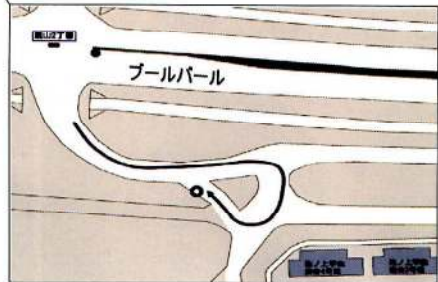

広島県公安委員会指定 東広島自動車学校
原・下見・西条中央ルート送迎時刻表

- ※ 乗車時間の2～3分前には乗り場にお越しください。
- ※ バスが近づきましたら手を挙げて乗車の意思表示をお願いします。
- ※ 乗り間違えの無いようにお願いします。

前谷会館から青雲保育所間は、
2号線バイパス側道を通行します。

原・下見・西条中央ルート送迎時刻

	見山電機前	川西・前谷バス停	バイパス入口 前谷会館前	プラネット 寺家前	青雲保育所前 側道沿い	マリナー パーキング前	シャトレ51前	江熊バス停	中央図書館 前バス停	鏡山公園 バス停	当校着	送り
原	8:20	8:21	8:22	8:23	8:24	8:26	8:26	8:28	8:29	8:31	8:50	10:10
	9:20	9:21	9:22	9:23	9:24	9:26	9:26	9:28	9:29	9:31	9:50	11:10
下見	10:20	10:21	10:22	10:23	10:24	10:26	10:26	10:28	10:29	10:31	10:50	12:10
	12:20	12:21	12:22	12:23	12:24	12:26	12:26	12:28	12:29	12:31	12:50	14:00
西条中央	13:15	13:16	13:17	13:18	13:19	13:21	13:21	13:23	13:24	13:26	13:47	15:00
	14:15	14:16	14:17	14:18	14:19	14:21	14:21	14:23	14:24	14:26	14:47	16:00
鏡山	15:15	15:16	15:17	15:18	15:19	15:21	15:21	15:23	15:24	15:26	15:47	17:00
	16:10	16:11	16:13	16:14	16:15	16:17	16:17	16:19	16:20	16:23	16:42	18:10
	17:10	17:11	17:13	17:14	17:15	17:17	17:18	17:21	17:22	17:25	17:45	19:10
	18:20	18:21	18:23	18:24	18:25	18:27	18:28	18:31	18:32	18:35	18:55	20:05