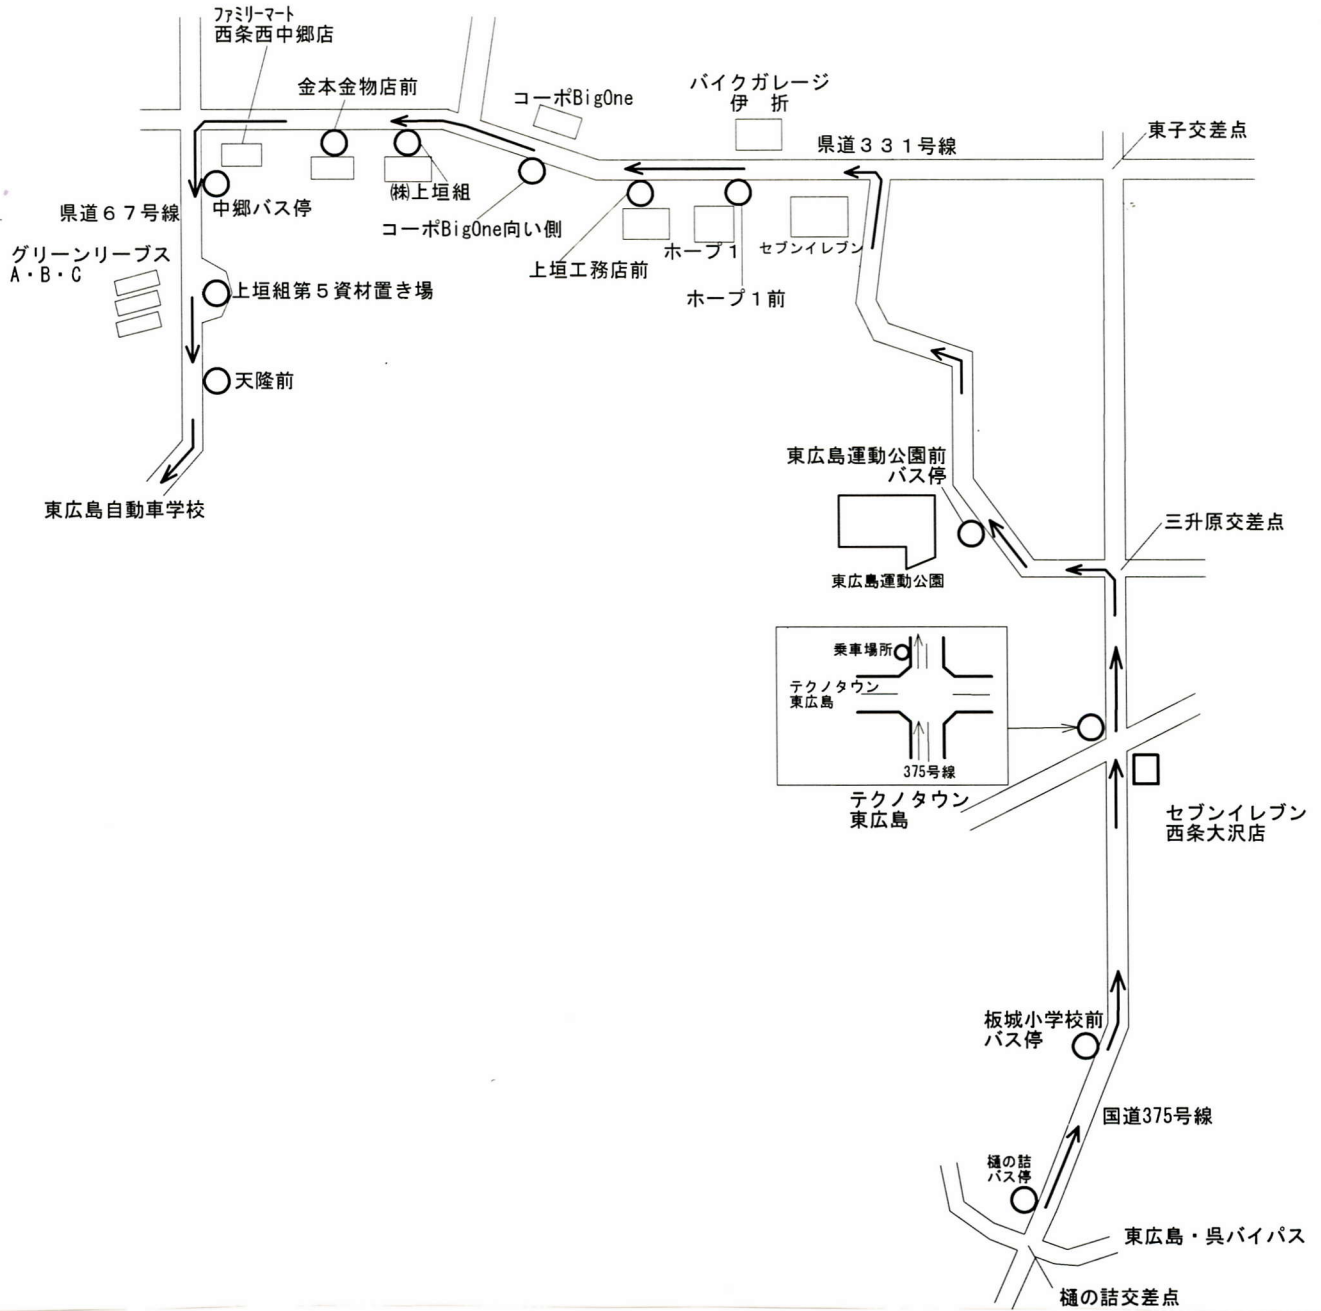

広島県公安委員会指定 東広島自動車学校

樋の詰・運動公園・田口方面ルート図・時刻表

樋の詰・運動公園・田口ルート送迎時刻

樋の詰バス停	板城小前バス停	東広島運動公園	ホープ1前	上垣工務店前	コーポBig One向い側	上垣組	金本金物店前	中郷バス停	第5資材置き場	天隆前	当校着	送り
8:39	8:41	8:44	8:46	8:46	8:46	8:47	8:47	8:48	8:48	8:49	8:50	10:10
10:44	10:46	10:49	10:51	10:51	10:51	10:52	10:52	10:53	10:53	10:54	10:55	11:10
12:29	12:31	12:34	12:36	12:36	12:36	12:37	12:37	12:38	12:38	12:39	12:40	12:10
15:29	15:31	15:34	15:36	15:36	15:36	15:37	15:37	15:38	15:38	15:39	15:40	14:00
16:37	16:39	16:42	16:44	16:44	16:44	16:45	16:45	16:46	16:46	16:47	16:48	16:00
18:34	18:36	18:39	18:41	18:41	18:41	18:42	18:42	18:43	18:43	18:44	18:45	17:00
												19:10
												20:05