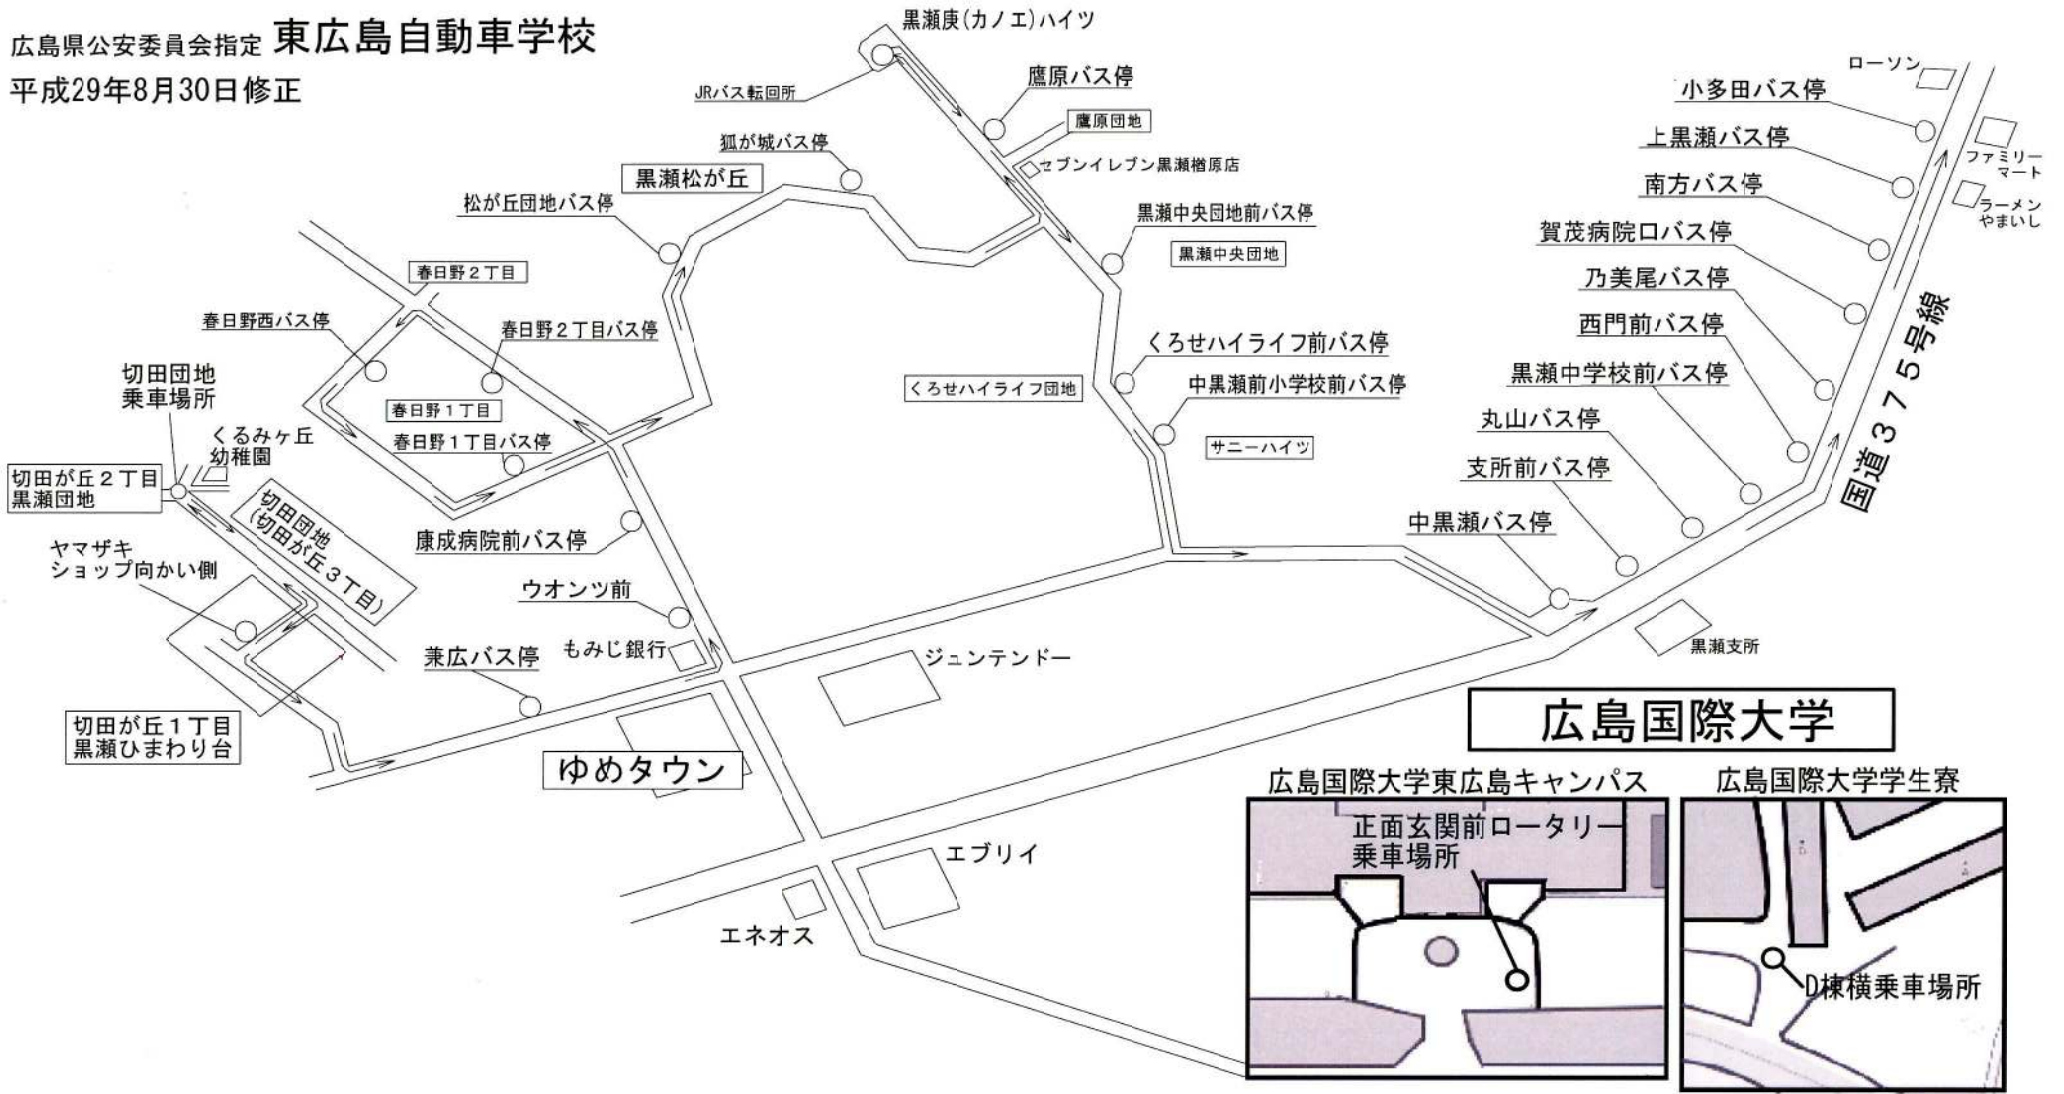

広島県公安委員会指定 東広島自動車学校

平成29年8月30日修正

広島国際大学・黒瀬方面送迎バス時刻表

国際大学・黒瀬ルート送迎時刻

国際寮	国際大学	ひまわり団地	切田団地	ウオント前	春日野団地	松ヶ丘団地	カノエハイツ	中央団地	ハイルライフ団地	中黒瀬小前	中黒瀬バス停	中学校前バス停	乃美尾バス停	賀茂病院口バス停	上黒瀬バス停	小多田バス停	当校着	送り		
8:00	8:02	8:12	8:13	8:17	8:19	8:21	8:24	8:26	8:27	8:27	8:29	8:31	8:32	8:33	8:36	8:37	8:50	10:10	国際大・中黒瀬まで	
10:37	10:35	中黒瀬直行										10:34	10:36	10:37	10:38	10:41	10:42	10:55	11:10	全エリア送り
		12:02	12:03	12:07	12:09	12:11	12:14	12:16	12:17	12:17	12:19	12:21	12:22	12:23	12:26	12:27	12:40	12:10	国際大・中黒瀬まで	
12:32	12:30	広島国際大学→東広島自動車学校直行																12:50	14:00	全エリア送り
14:50	14:52	15:02	15:03	15:07	15:09	15:11	15:14	15:16	15:17	15:17	15:19	15:21	15:22	15:23	15:26	15:27	15:40	16:00	国際大・中黒瀬まで	
16:20	16:22	中黒瀬直行										16:27	16:29	16:30	16:31	16:34	16:35	16:48	17:00	全エリア送り
17:55	17:57	18:07	18:08	18:12	18:14	18:16	18:19	18:21	18:22	18:22	18:24	18:26	18:27	18:28	18:31	18:32	18:45	19:10	国際大・中黒瀬まで	
																		20:05	全エリア送り	