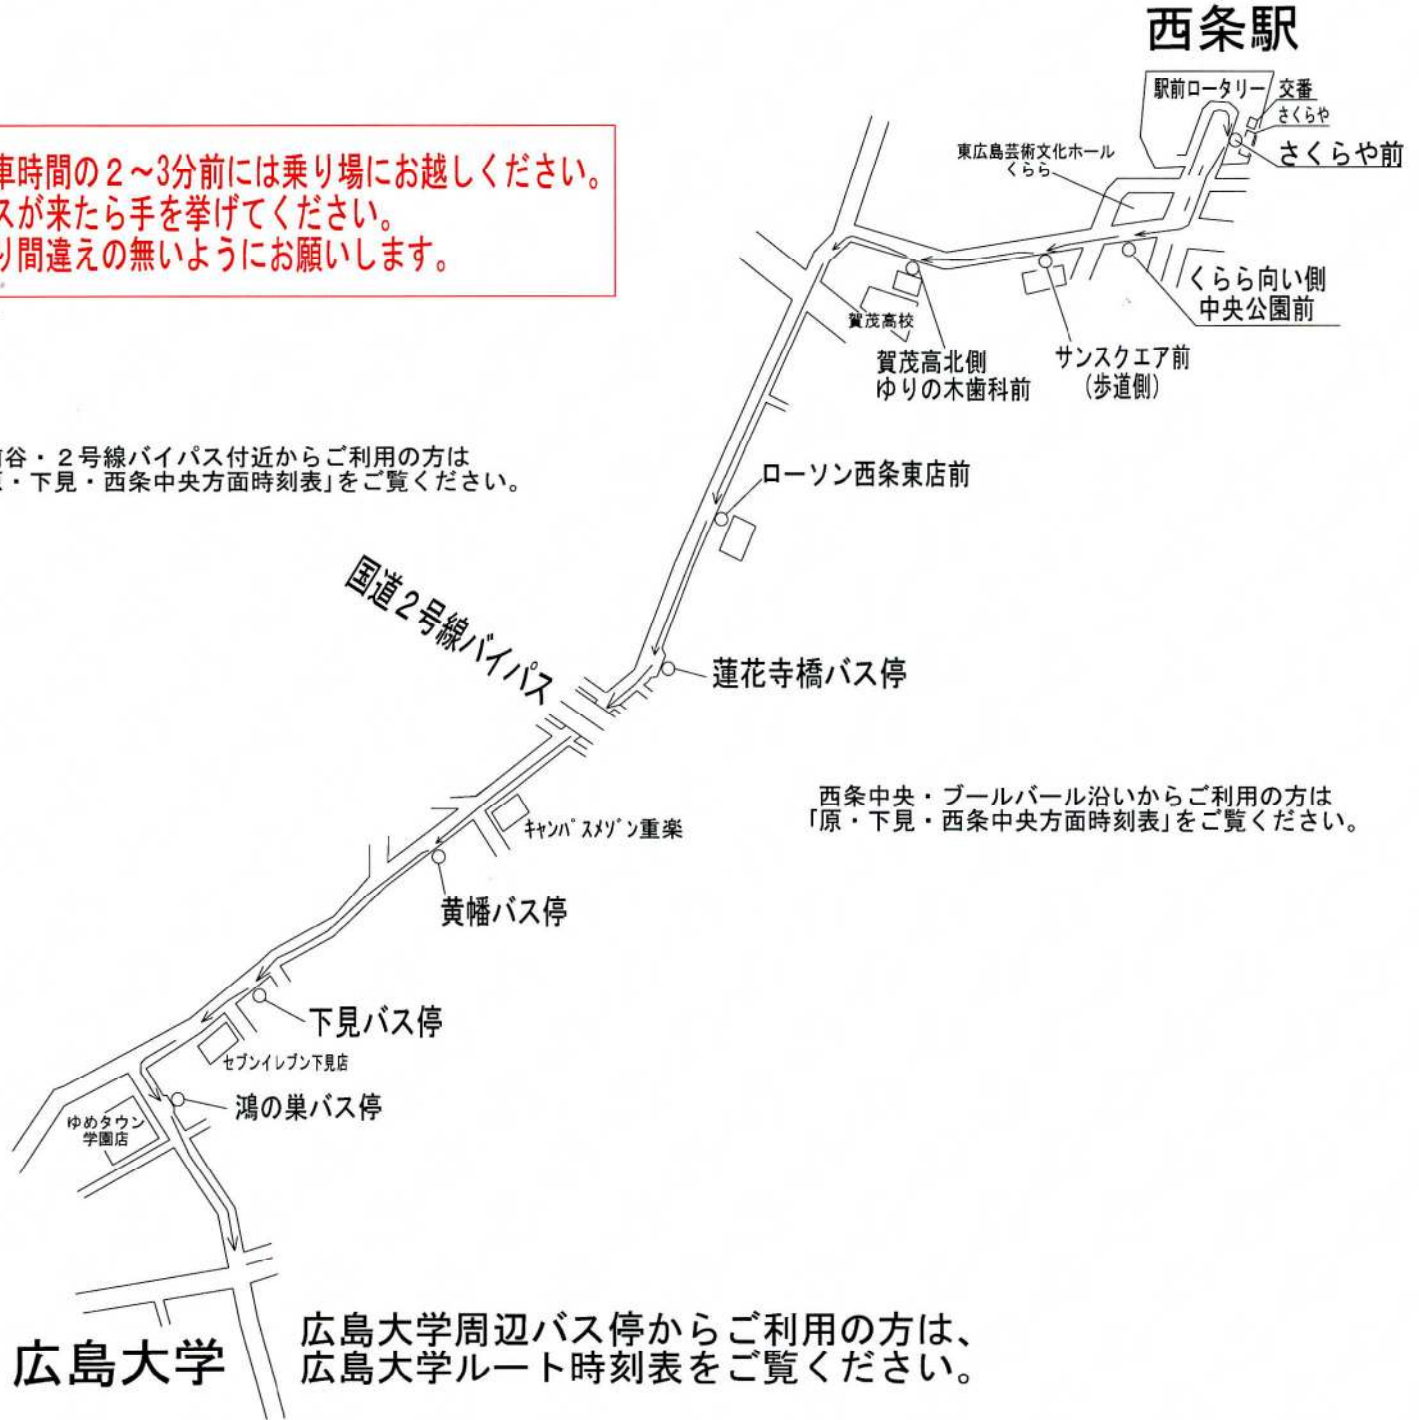

西条駅ルート送迎バス時刻表

西条駅

乗車時間の2~3分前には乗り場にお越しく下さい。
バスが来たら手を挙げて下さい。
乗り間違えの無いようにお願いします。

前谷・2号線バイパス付近からご利用の方は
「原・下見・西条中央方面時刻表」をご覧ください。

西条中央・プールボール沿いからご利用の方は
「原・下見・西条中央方面時刻表」をご覧ください。

広島大学
広島大学周辺バス停からご利用の方は、
広島大学ルート時刻表をご覧ください。

西条駅ルート送迎時刻

	西条駅 さくらや前	くらら向い側 中央公園前	サンスクエア前 (歩道側)	賀茂高北側 ゆりの木歯科前	ローソン東広 島西条東店	蓮華寺橋 バス停	黄幡 バス停	下見バス停 (セブンイレブン側)	運動鴻の巣 バス停	当校着	送り
西条駅	8:20	8:22	8:23	8:27	8:28	8:30	8:31	8:33	8:40	10:10	
蓮華寺橋	9:30	9:32	9:33	9:37	9:38	9:40	9:41	9:43	9:50	11:10	
下見	10:30	10:32	10:33	10:37	10:38	10:40	10:41	10:43	10:50	12:10	
	12:30	12:32	12:33	12:37	12:38	12:40	12:41	12:43	12:50	13:00	
	13:25	13:27	13:28	13:32	13:33	13:35	13:36	13:38	13:45	14:00	
	14:25	14:27	14:28	14:32	14:33	14:35	14:36	14:38	14:45	15:00	
	15:25	15:27	15:28	15:32	15:33	15:35	15:36	15:38	15:45	16:00	
	16:25	16:27	16:28	16:32	16:33	16:35	16:36	16:38	16:45	17:00	
	17:30	17:32	17:33	17:37	17:38	17:40	17:41	17:43	17:50	18:10	
	18:30	18:32	18:33	18:37	18:38	18:40	18:41	18:43	18:50	19:10	
										20:05	