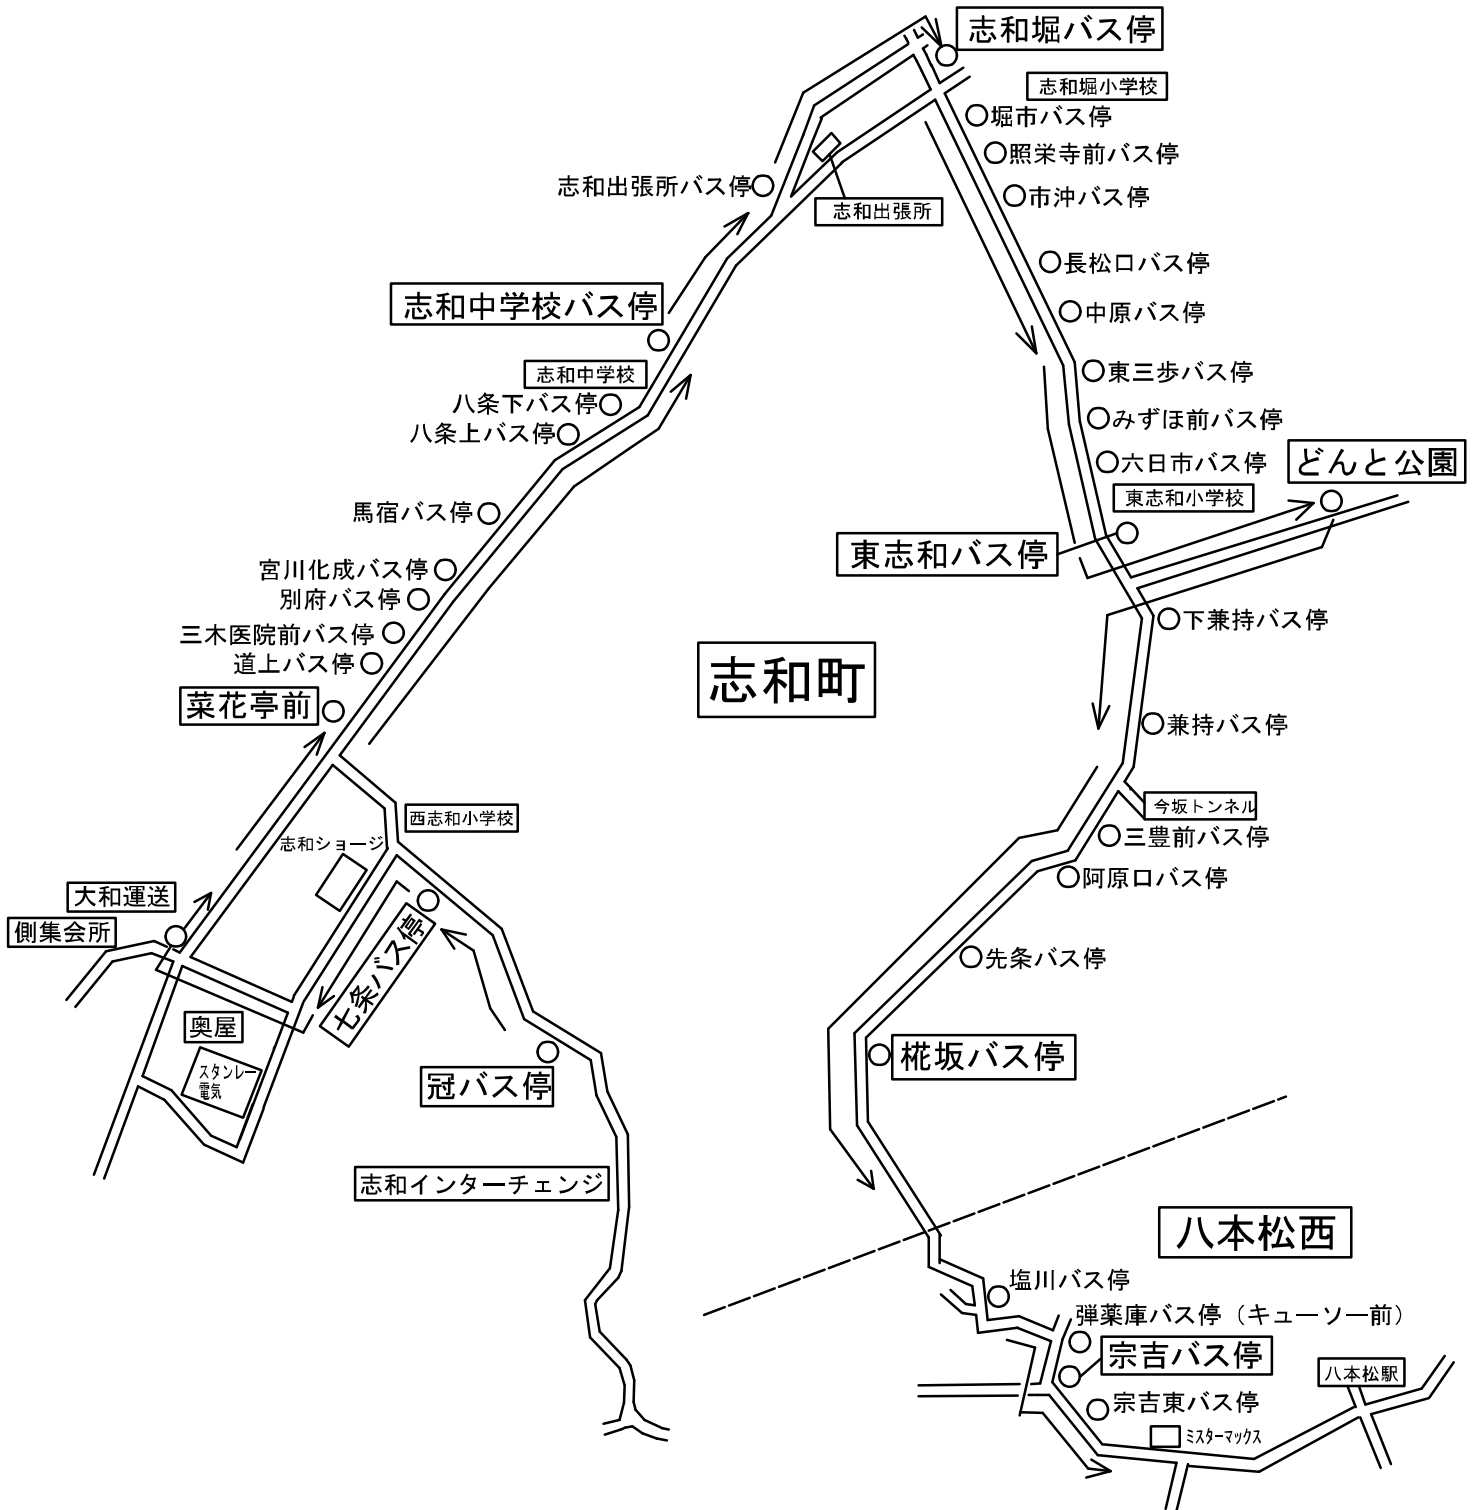

志和町・八本松西ルート送迎バス時刻表

志和・八本松西ルート送迎時刻

志和・八本松宗吉	冠バス停	七条バス停	奥屋	菜果亭前	志和中バス停	志和堀バス停	東志和バス停 (郵便局前)	内 どんと 公園	樅坂バス停	宗吉バス停 進藤理容店 向い側	当校着	送り (予約不要)	送り (予約制)
	7:57 (要予約)	7:59 (要予約)	8:01 (要予約)	8:03 (要予約)	8:06 (要予約)	8:09 (要予約)	8:12 (要予約)	8:15 (要予約)	8:21 (要予約)	8:25 (要予約)	8:50	11:10	12:10
11:57	11:59	12:01	12:03	12:06	12:09	12:12	12:15	12:21	12:25	12:50	15:00	18:10	
15:57	15:59	16:01	16:03	16:06	16:09	16:12	16:15	16:21	16:25	16:50		20:05	
								18:26	18:30	18:50			

予約便について お迎えと送りの予約便については、ご利用日の前営業日の17時10分までにご予約をお願い致します 0120-131-137