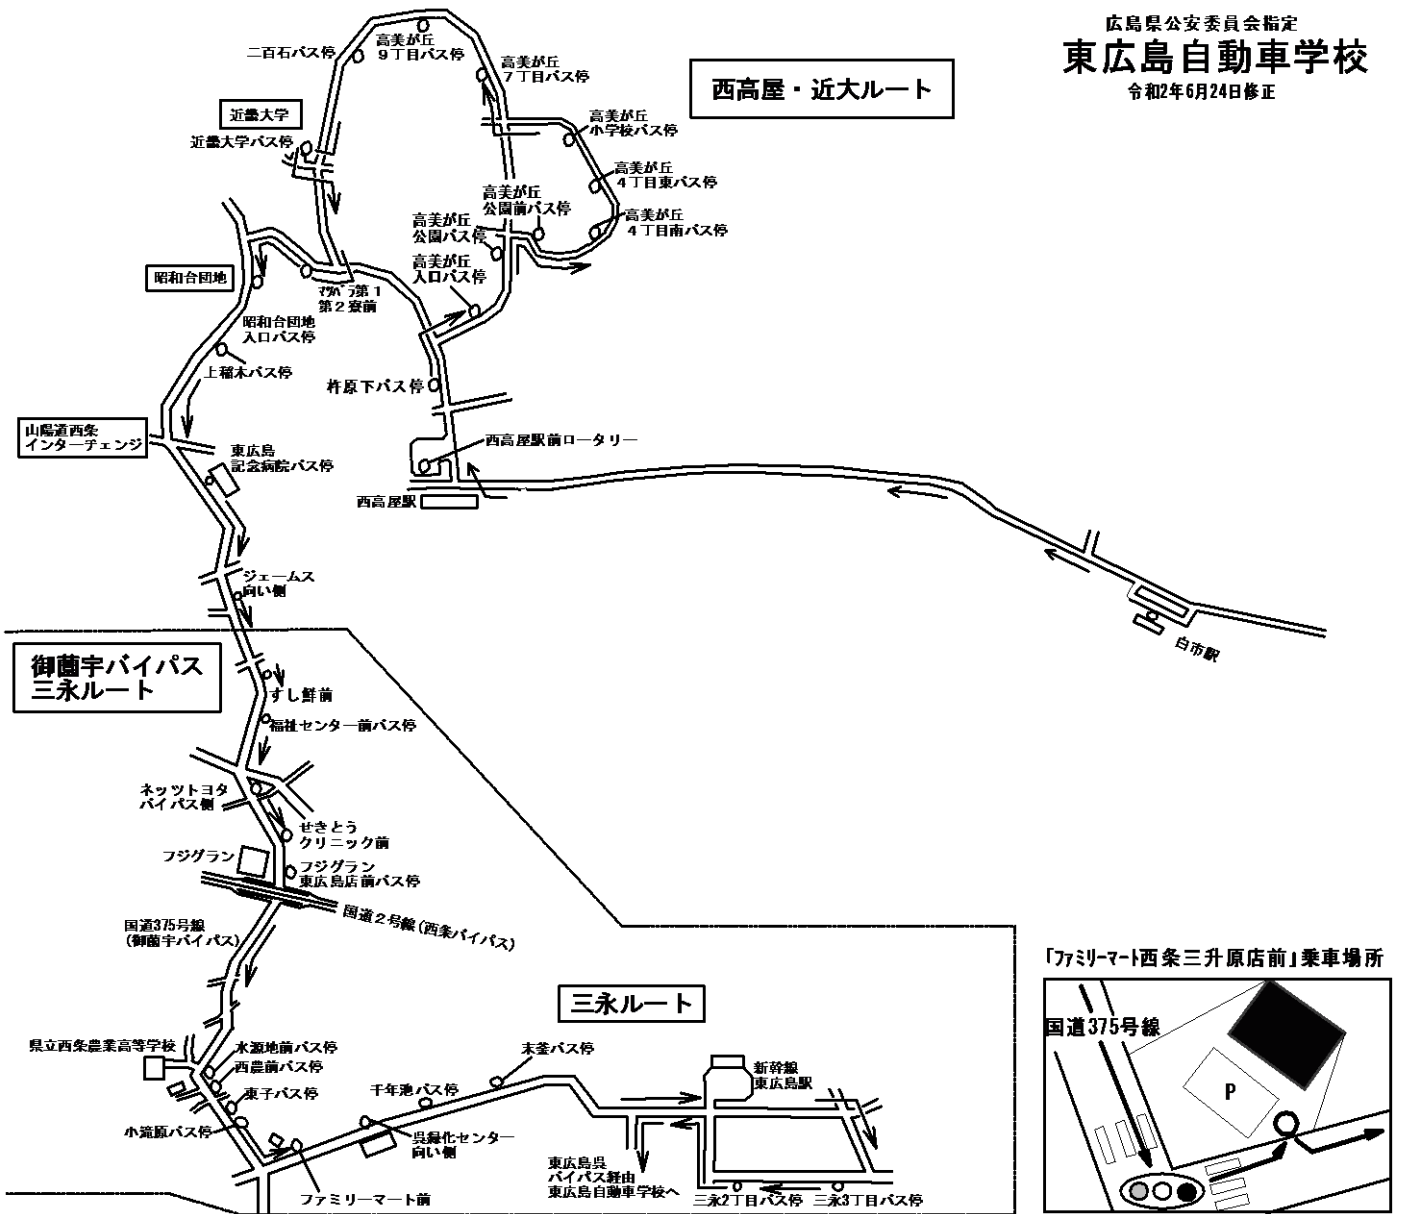

# 西高屋・近大・白市・御藪宇バイパス・三永エリア送迎時刻表

広島県公安委員会指定  
**東広島自動車学校**  
 令和2年6月24日修正

**西高屋・高美が丘・近大ルート送迎時刻** (※予約及びキャンセルは前営業日18時迄にお願い致します)

予約制 白市駅	西高屋駅前 ロータリー	杵原下 バス停	高美が丘 入口バス 停	高美が丘 公園 バス停	高美が丘 公園北 バス停	高美が丘 4丁目南 バス停	高美が丘 4丁目東 バス停	高美が丘 小学校前 バス停	高美が丘 7丁目 バス停	高美が丘 9丁目	二百石 バス停	近畿大学 バス停	予約制 マツパ 第1第2寮前	予約制 昭和団地 入口	予約制 上稲木 バス停	予約制 東広島記 念病院前	予約制 ジェームス 向かい側
7:50	8:00	8:01	8:02	8:03	8:04	8:04	8:05	8:06	8:08	8:08	8:09	8:10	8:12	8:15	8:16	8:19	8:21
10:50	11:00	11:01	11:02	11:03	11:04	11:04	11:05	11:06	11:08	11:08	11:09	11:10	11:12	11:15	11:16	11:19	11:21
12:45	12:55	12:56	12:57	12:58	12:59	12:59	13:00	13:01	13:03	13:03	13:04	13:05	13:07	13:10	13:11	13:14	13:16
14:45	14:55	14:56	14:57	14:58	14:59	14:59	15:00	15:01	15:03	15:03	15:04	15:05	15:07	15:10	15:11	15:14	15:16
15:45	15:55	15:56	15:57	15:58	15:59	15:59	16:00	16:01	16:03	16:03	16:04	16:05	16:07	16:10	16:11	16:14	16:16
16:45	16:55	16:56	16:57	16:58	16:59	16:59	17:00	17:01	17:03	17:03	17:04	17:05	17:07	17:10	17:11	17:14	17:16

**御藪宇バイパス・三永ルート送迎時刻** (※予約及びキャンセルは前営業日18時迄にお願い致します)

予約制 すし鮮前	予約制 福祉 センター前 バス停	予約制 初外野 バス 側	予約制 せきとう クリニック前	予約制 フジグラ 東広島店 バス停	予約制 水源地前 バス 停	予約制 西農前 バス停	予約制 東子 バス停	予約制 ファミリーマ ート 三升原店前	予約制 呉緑化 センター	予約制 千年池 バス停	予約制 末釜 バス停	予約制 東広島 新幹線駅	予約制 三永 2・3丁目	東 広 島 バ ス 経 由	当 校 着	送り ※最終便以 外は予約制
8:22	8:23	8:26	8:28	8:30	8:33	8:34	8:35	8:37	8:38	8:38	8:39	8:39	8:42			
11:22	11:23	11:26	11:28	11:30	11:33	11:34	11:35	11:37	11:38	11:38	11:39	11:39	11:42	11:51	12:10	
13:17	13:18	13:21	13:23	13:25	13:28	13:29	13:30	13:32	13:33	13:33	13:34	13:34	13:37	13:46	15:00	
15:17	15:18	15:21	15:23	15:25	15:28	15:29	15:30	15:32	15:33	15:33	15:34	15:34	15:37	15:46	16:00	
16:17	16:18	16:21	16:23	16:25	16:28	16:29	16:30	16:32	16:33	16:33	16:34	16:34	16:37	16:46	18:10	
17:17	17:18	17:21	17:23	17:25	17:28	17:29	17:30	17:32	17:33	17:33	17:34	17:34	17:37	17:46	20:05	