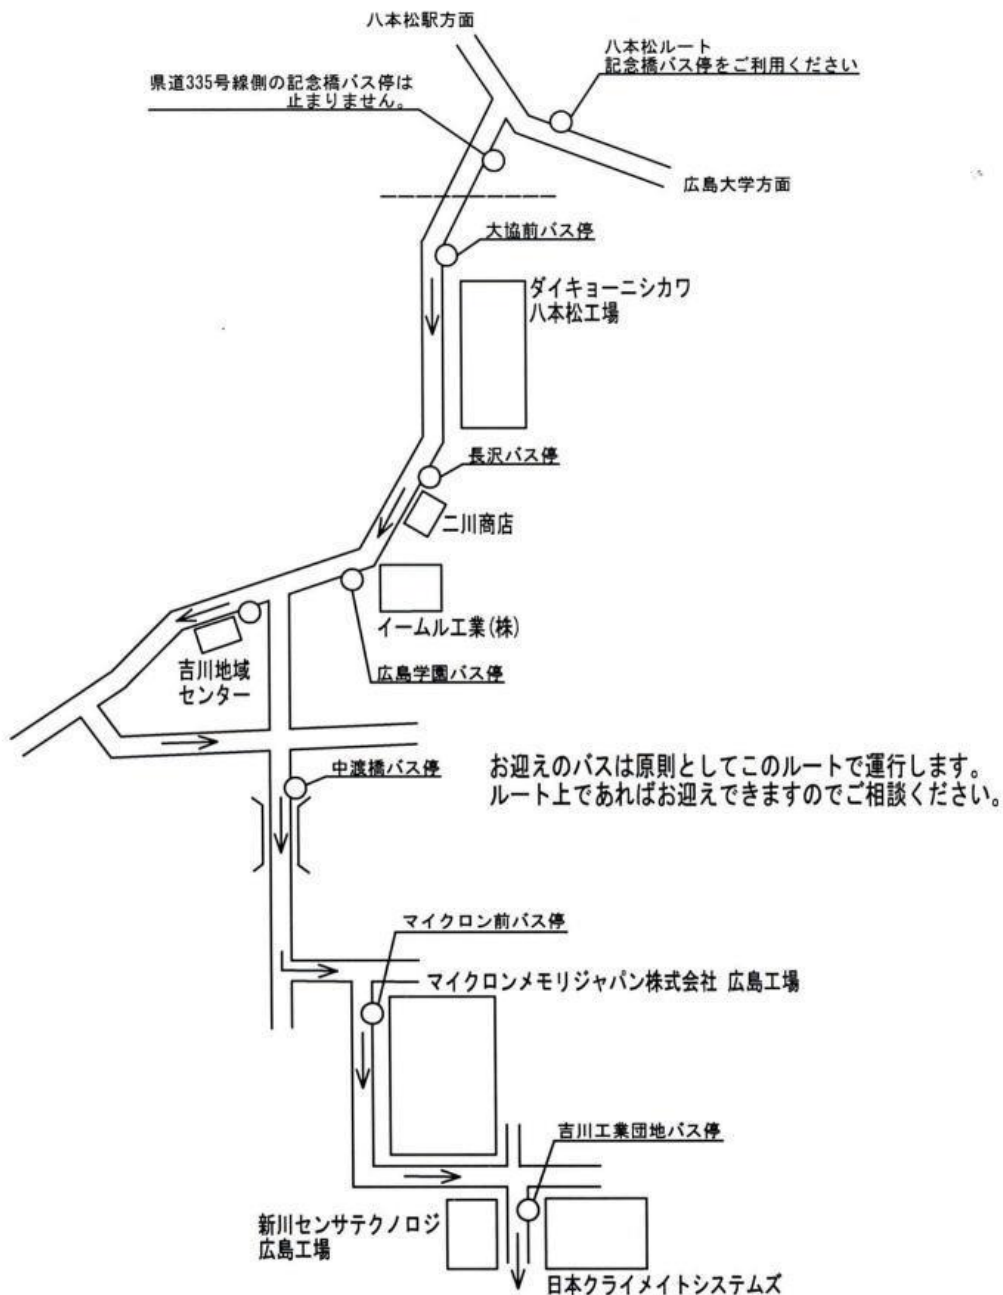

原・吉川・マイクロンメモリアルルート送迎時刻表

このルートは予約制です。ご利用前日までにご予約をお願いします。

ご利用前日の午後6時までに、ご希望の乗車場所と時間をお電話などご予約ください。
 ☎082-425-1110 📠0120-131-137

迎えの予約						
ダイキョー前	長沢バス停 二川商店前	広島学園 入り口	吉川地域 センター前	中渡橋 バス停	マイクロン前 吉川工業団地バス停	到着時間
8:35	8:36	8:37	8:37	8:38	8:40	8:45
9:35	9:36	9:37	9:37	9:38	9:40	9:45
10:35	10:36	10:37	10:37	10:38	10:40	10:45
12:35	12:36	12:37	12:37	12:38	12:40	12:45
14:35	14:36	14:37	14:37	14:38	14:40	14:45
15:35	15:36	15:37	15:37	15:38	15:40	15:45
16:35	16:36	16:37	16:37	16:38	16:40	16:45
17:35	17:36	17:37	17:37	17:38	17:40	17:45
18:35	18:36	18:37	18:37	18:38	18:40	18:45

お帰りの予約	
降車場所	出発時
ダイキョー前	10:00
長沢バス停	11:10
広島学園入口	12:10
吉川地域センター前	14:00
中渡橋バス停	15:00
マイクロンメモリ前	16:00
吉川工業団地	17:00
	18:10
	19:10
	20:05