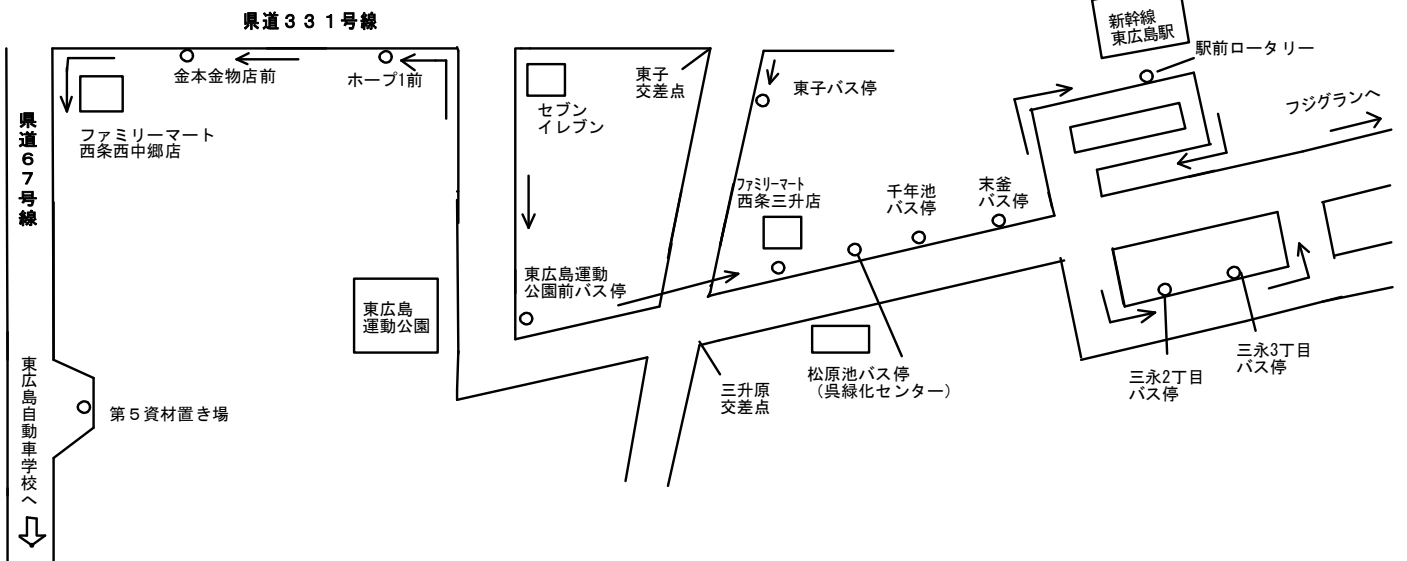

東広島運動公園・三永エリアルート送迎時刻表

広島県公安委員会指定
東広島自動車学校
 令和2年10月21日

「ファミリーマート西条三升原店前」乗車場所

東広島運動公園・三永ルート送迎時刻 (一部予約制)															
定期便							予約制								
東広島運動公園	ファミリーマート三升原	松原池バス停	千年池バス停	末釜バス停	東広島新幹線駅	三永2・3丁目	フジグランバス停	水源池前バス停	西農前バス停	東子バス停	ホープ1前	金本金物店前	第5資材置き場	当校着	送り
8:18	8:19	8:20	8:20	8:21	8:24	8:26	8:37	8:40	8:41	8:43	8:45	8:46	8:47	8:50	10:10
10:18	10:19	10:20	10:20	10:21	10:24	10:26	10:37	10:40	10:41	10:43	10:45	10:46	10:47	10:50	12:10
12:18	12:19	12:20	12:20	12:21	12:24	12:26	12:37	12:40	12:41	12:43	12:45	12:46	12:47	12:50	15:00
15:08	15:09	15:10	15:10	15:11	15:14	15:16	15:27	15:30	15:31	15:33	15:35	15:36	15:37	15:40	16:00
16:08	16:09	16:10	16:10	16:11	16:14	16:16	16:27	16:30	16:31	16:33	16:35	16:36	16:37	16:40	17:00
17:08	17:09	17:10	17:10	17:11	17:14	17:16	17:27	17:30	17:31	17:33	17:35	17:36	17:37	17:40	20:05

※予約制の場所からご利用の場合、迎え・送りとともに予約が必要です。ご予約及びキャンセルは前日18:00までをお願いします。

(休校日を挟む場合は直前の営業日)

ただし、20:05の送り便のみご予約は必要ありません。