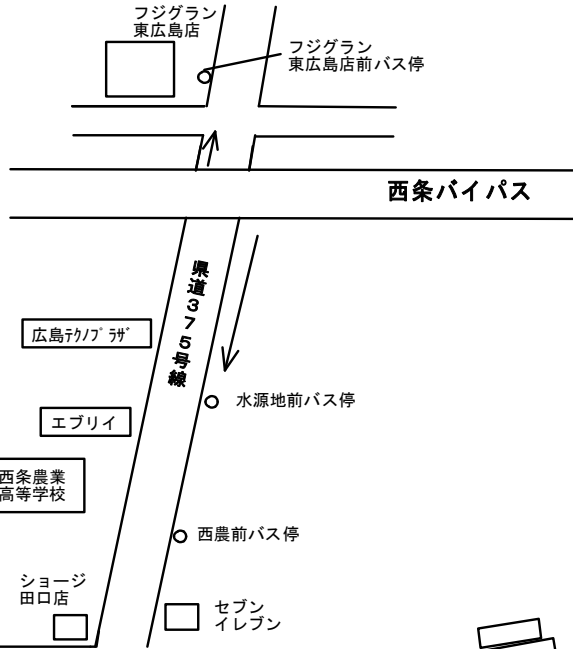

東広島運動公園・三永エリアルート送迎時刻表

広島県公安委員会指定
東広島自動車学校
 令和2年10月21日

「ファミリーマート西条三升原店前」乗車場所

東広島運動公園・三永ルート送迎時刻 (一部予約制)															
定期便							予約制								
東広島運動公園	ファミリーマート三升原	松原池バス停	千年池バス停	末釜バス停	東広島新幹線駅	三永2・3丁目	フジグランバス停	水源池前バス停	西農前バス停	東子バス停	ホープ1前	金本金物店前	第5資材置き場	当校着	送り
8:18	8:19	8:20	8:20	8:21	8:24	8:26	8:37	8:40	8:41	8:43	8:45	8:46	8:47	8:50	10:10
10:18	10:19	10:20	10:20	10:21	10:24	10:26	10:37	10:40	10:41	10:43	10:45	10:46	10:47	10:50	12:10
12:18	12:19	12:20	12:20	12:21	12:24	12:26	12:37	12:40	12:41	12:43	12:45	12:46	12:47	12:50	15:00
15:08	15:09	15:10	15:10	15:11	15:14	15:16	15:27	15:30	15:31	15:33	15:35	15:36	15:37	15:40	16:00
16:08	16:09	16:10	16:10	16:11	16:14	16:16	16:27	16:30	16:31	16:33	16:35	16:36	16:37	16:40	17:00
17:08	17:09	17:10	17:10	17:11	17:14	17:16	17:27	17:30	17:31	17:33	17:35	17:36	17:37	17:40	20:05

※予約制の場所からご利用の場合、迎え・送りとともに予約が必要です。ご予約及びキャンセルは前日18:00までをお願いします。

(休校日を挟む場合は直前の営業日)

ただし、20:05の送り便のみご予約は必要ありません。