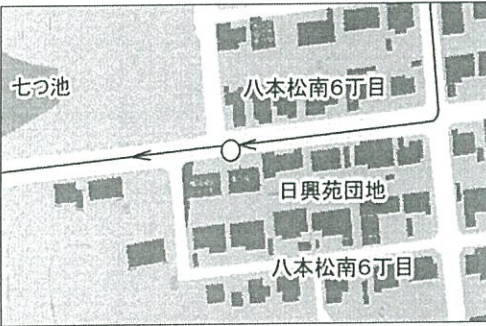

八本松駅・下見ショージルート送迎バス時刻表

広島県公安委員会指定

東広島自動車学校

令和2年10月21日

八本松駅南口ターリー乗車場所
時計塔とWCのあたりの歩道でお待ちください。

八本松駅南口ターリー

以下のバス停では9時台の送迎バスがご利用いただけます。
(バスは大学方向から来ます。)

原郵便局前バス停

八本松駅・下見ショージルート送迎時刻

八本松駅南側	さくらや八本松店前	八本松南ショージ前	日興苑団地	記念橋バス停	原郵便局前	千野丸バス停	西側バス停(旧道)	下見大池バス停(旧道・2ヶ所)	当校着	送り
8:30	8:32	8:33	8:34	8:35	8:38	8:40		8:42	8:50	10:10
10:30	10:32	10:33	10:34	10:35	10:38	10:40		10:42	10:50	11:10
12:30	12:32	12:33	12:34	12:35	12:38	12:40		12:42	12:50	12:10
13:30	13:32	13:33	13:34	13:35	13:38	13:40		13:42	13:50	13:00
14:30	14:32	14:33	14:34	14:35	14:38	14:40		14:42	14:50	14:00
15:30	15:32	15:33	15:34	15:35	15:38	15:40		15:42	15:50	15:00
16:30	16:32	16:33	16:34	16:35	16:38	16:40		16:42	16:50	16:00
17:30	17:32	17:33	17:34	17:35	17:38	17:40		17:42	17:50	17:00
18:30	18:32	18:33	18:34	18:35	18:38	18:40		18:42	18:50	18:10
										19:10
										20:05

9時限定迎え(逆ルート)	下見大池バス停2ヶ所	西側バス停	千野丸バス停	ファミリーマート八本松店向かい側(一方通行の合流場所)	当校着
	9:15	9:15	9:17	9:19	9:50

※この時間帯の乗車場所は逆側となります