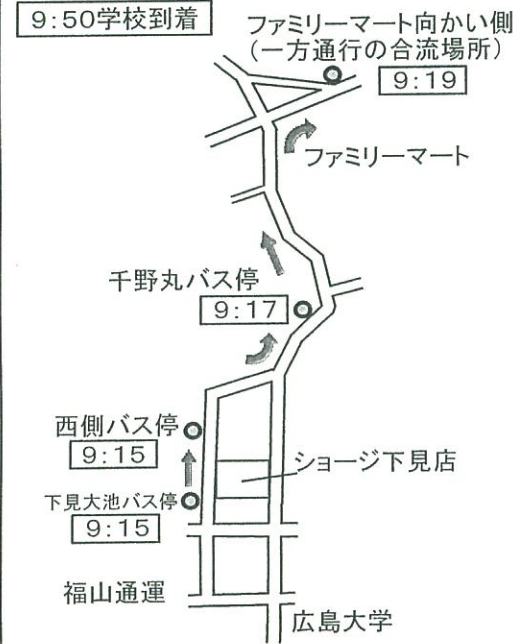

八本松駅・下見ショージルート送迎バス時刻表

広島県公安委員会指定

東広島自動車学校

令和2年10月21日

八本松駅南口ターリー乗車場所
時計塔とWCのあたりの歩道でお待ちください。

八本松駅南口ターリー

以下のバス停では9時台の送迎バスがご利用いただけます。
(バスは大学方向から来ます。)

原郵便局前バス停

八本松駅・下見ショージルート送迎時刻

八本松駅南側	さくらや八本松店前	八本松南ショージ前	日興苑団地	記念橋バス停	原郵便局前	千野丸バス停	西側バス停(旧道)	下見大池バス停(旧道・2ヶ所)	当校着	送り
8:30	8:32	8:33	8:34	8:35	8:38	8:40		8:42	8:50	10:10
10:30	10:32	10:33	10:34	10:35	10:38	10:40		10:42	10:50	11:10
12:30	12:32	12:33	12:34	12:35	12:38	12:40		12:42	12:50	12:10
13:30	13:32	13:33	13:34	13:35	13:38	13:40		13:42	13:50	13:00
14:30	14:32	14:33	14:34	14:35	14:38	14:40		14:42	14:50	14:00
15:30	15:32	15:33	15:34	15:35	15:38	15:40		15:42	15:50	15:00
16:30	16:32	16:33	16:34	16:35	16:38	16:40		16:42	16:50	16:00
17:30	17:32	17:33	17:34	17:35	17:38	17:40		17:42	17:50	17:00
18:30	18:32	18:33	18:34	18:35	18:38	18:40		18:42	18:50	18:10
										19:10
										20:05

9時限定迎え(逆ルート)	下見大池バス停2ヶ所	西側バス停	千野丸バス停	ファミリーマート八本松店向かい側(一方通行の合流場所)	当校着
	9:15	9:15	9:17	9:19	9:50

※この時間帯の乗車場所は逆側となります