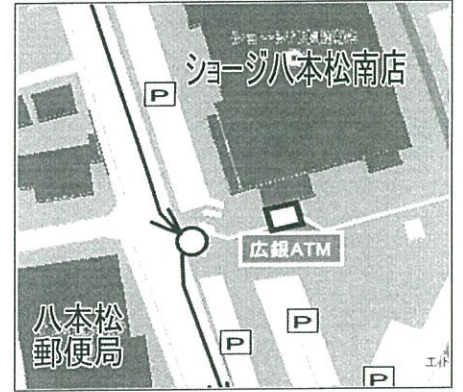

八本松駅・下見ショージルート送迎バス時刻表

広島県公安委員会指定

東広島自動車学校

令和2年10月21日

八本松駅南口ターリー乗車場所
時計塔とWCのあたりの歩道でお待ちください。

八本松駅南口ターリー

以下のバス停では9時台の送迎バスがご利用いただけます。
(バスは大学方向から来ます。)

原郵便局前バス停

八本松駅・下見ショージルート送迎時刻

八本松駅南側	さくらや八本松店前	八本松南ショージ前	日興苑団地	記念橋バス停	原郵便局前	千野丸バス停	西側バス停(旧道)	下見大池バス停(旧道・2ヶ所)	当校着	送り
8:30	8:32	8:33	8:34	8:35	8:38	8:40		8:42	8:50	10:10
10:30	10:32	10:33	10:34	10:35	10:38	10:40		10:42	10:50	11:10
12:30	12:32	12:33	12:34	12:35	12:38	12:40		12:42	12:50	12:10
13:30	13:32	13:33	13:34	13:35	13:38	13:40		13:42	13:50	13:00
14:30	14:32	14:33	14:34	14:35	14:38	14:40		14:42	14:50	14:00
15:30	15:32	15:33	15:34	15:35	15:38	15:40		15:42	15:50	15:00
16:30	16:32	16:33	16:34	16:35	16:38	16:40		16:42	16:50	16:00
17:30	17:32	17:33	17:34	17:35	17:38	17:40		17:42	17:50	17:00
18:30	18:32	18:33	18:34	18:35	18:38	18:40		18:42	18:50	18:10
										19:10
										20:05

9時限定迎え(逆ルート)	下見大池バス停2ヶ所	西側バス停	千野丸バス停	ファミリーマート八本松店向かい側(一方通行の合流場所)	当校着
	9:15	9:15	9:17	9:19	9:50

※この時間帯の乗車場所は逆側となります