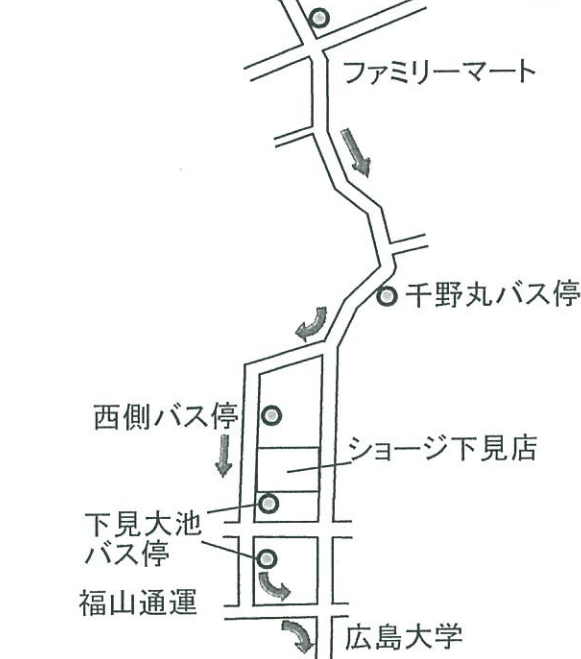

八本松駅・下見ショージルート送迎バス時刻表

広島県公安委員会指定

東広島自動車学校

令和2年10月21日

八本松駅南口ターリー乗車場所
時計塔とWCのあたりの歩道でお待ちください。

八本松駅南口ターリー

以下のバス停では9時台の送迎バスがご利用いただけます。
(バスは大学方向から来ます。)

原郵便局前バス停

八本松駅・下見ショージルート送迎時刻

八本松駅南側	さくらや八本松店前	八本松南ショージ前	日興苑団地	記念橋バス停	原郵便局前	千野丸バス停	西側バス停(旧道)	下見大池バス停(旧道・2ヶ所)	当校着	送り
8:30	8:32	8:33	8:34	8:35	8:38	8:40		8:42	8:50	10:10
10:30	10:32	10:33	10:34	10:35	10:38	10:40		10:42	10:50	11:10
12:30	12:32	12:33	12:34	12:35	12:38	12:40		12:42	12:50	12:10
13:30	13:32	13:33	13:34	13:35	13:38	13:40		13:42	13:50	13:00
14:30	14:32	14:33	14:34	14:35	14:38	14:40		14:42	14:50	14:00
15:30	15:32	15:33	15:34	15:35	15:38	15:40		15:42	15:50	15:00
16:30	16:32	16:33	16:34	16:35	16:38	16:40		16:42	16:50	16:00
17:30	17:32	17:33	17:34	17:35	17:38	17:40		17:42	17:50	17:00
18:30	18:32	18:33	18:34	18:35	18:38	18:40		18:42	18:50	18:10
										19:10
										20:05

9時限定迎え(逆ルート)	下見大池バス停2ヶ所	西側バス停	千野丸バス停	ファミリーマート八本松店向かい側(一方通行の合流場所)	当校着
	9:15	9:15	9:17	9:19	9:50

※この時間帯の乗車場所は逆側となります