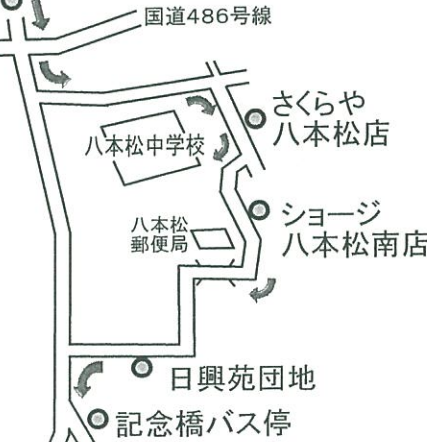

八本松駅・下見ショージルート送迎バス時刻表

広島県公安委員会指定

東広島自動車学校

令和2年10月21日

八本松駅南口ターリー乗車場所
時計塔とWCのあたりの歩道でお待ちください。

八本松駅南口ターリー

以下のバス停では9時台の送迎バスがご利用いただけます。
(バスは大学方向から来ます。)

原郵便局前バス停

八本松駅・下見ショージルート送迎時刻

八本松駅南側	さくらや八本松店前	八本松南ショージ前	日興苑団地	記念橋バス停	原郵便局前	千野丸バス停	西側バス停(旧道)	下見大池バス停(旧道・2ヶ所)	当校着	送り
8:30	8:32	8:33	8:34	8:35	8:38	8:40		8:42	8:50	10:10
10:30	10:32	10:33	10:34	10:35	10:38	10:40		10:42	10:50	11:10
12:30	12:32	12:33	12:34	12:35	12:38	12:40		12:42	12:50	12:10
13:30	13:32	13:33	13:34	13:35	13:38	13:40		13:42	13:50	13:00
14:30	14:32	14:33	14:34	14:35	14:38	14:40		14:42	14:50	14:00
15:30	15:32	15:33	15:34	15:35	15:38	15:40		15:42	15:50	15:00
16:30	16:32	16:33	16:34	16:35	16:38	16:40		16:42	16:50	16:00
17:30	17:32	17:33	17:34	17:35	17:38	17:40		17:42	17:50	17:00
18:30	18:32	18:33	18:34	18:35	18:38	18:40		18:42	18:50	18:10
										19:10
										20:05

9時限定迎え(逆ルート)	下見大池バス停2ヶ所	西側バス停	千野丸バス停	ファミリーマート八本松店向かい側(一方通行の合流場所)	当校着
	9:15	9:15	9:17	9:19	9:50

※この時間帯の乗車場所は逆側となります