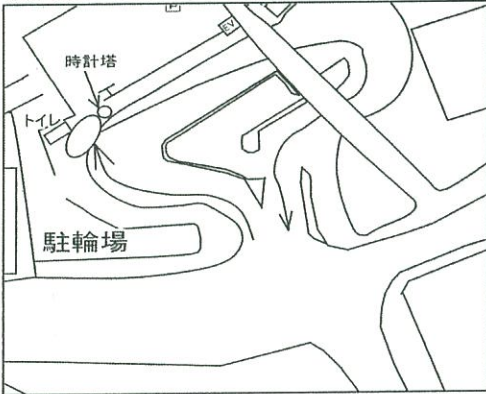

八本松駅・下見ショージルート送迎バス時刻表

広島県公安委員会指定

東広島自動車学校

令和2年10月21日

八本松駅南口ターリー乗車場所
時計塔とWCのあたりの歩道でお待ちください。

八本松駅南口ターリー

以下のバス停では9時台の送迎バスがご利用いただけます。
(バスは大学方向から来ます。)

原郵便局前バス停

9時限定迎え(逆ルート)	下見大池バス停2ヶ所	西側バス停	千野丸バス停	ファミリーマート八本松店向かい側(一方通行の合流場所)	当校着
	9:15	9:15	9:17	9:19	9:50

※この時間帯の乗車場所は逆側となります