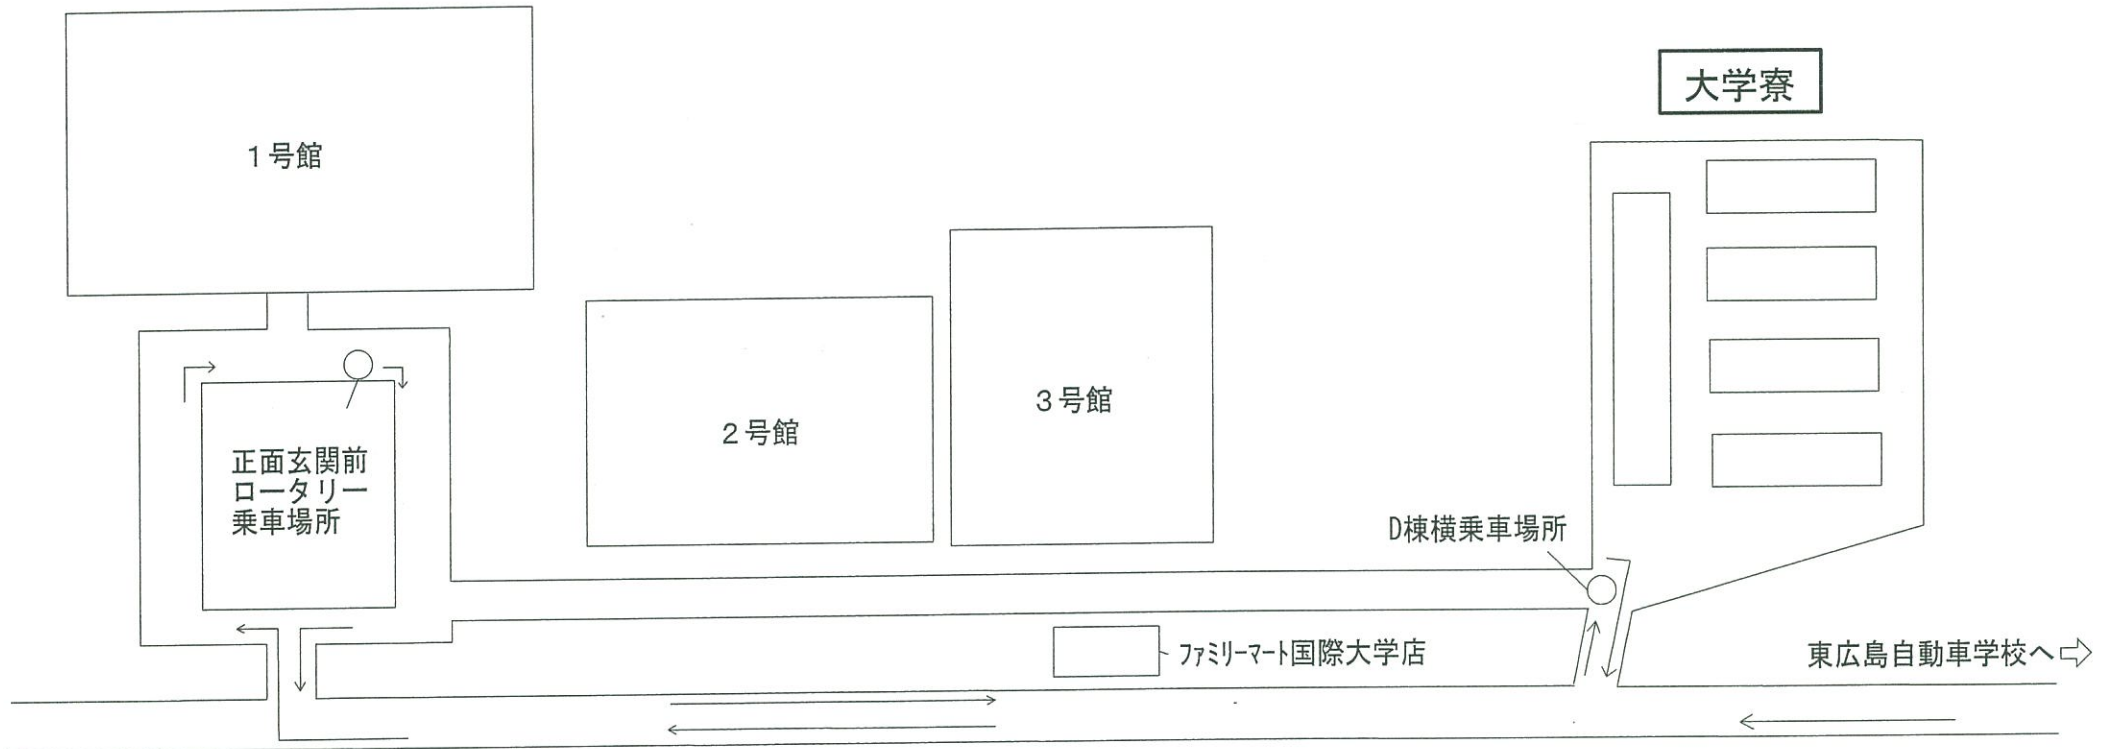

広島国際大学東広島キャンパスバス時刻表

広島県公安委員会指定
東広島自動車学校
令和2年10月21日

国際大学ルート送迎時刻（一部予約制）

国際大学	国際大学寮	当校着	送り
8:00（予約制）	8:02（予約制）	8:50	10:10 11:10
12:30	12:32	12:50	12:10 14:00
15:30	15:32	15:50	15:00 16:00
16:30	16:32	16:50	17:00 18:10
18:30	18:32	18:50	19:10 20:05

※予約制のバスをご利用の場合、ご予約及びキャンセルは必ず前日18:00までをお願いします。（休校日を挟む場合は直前の営業日）