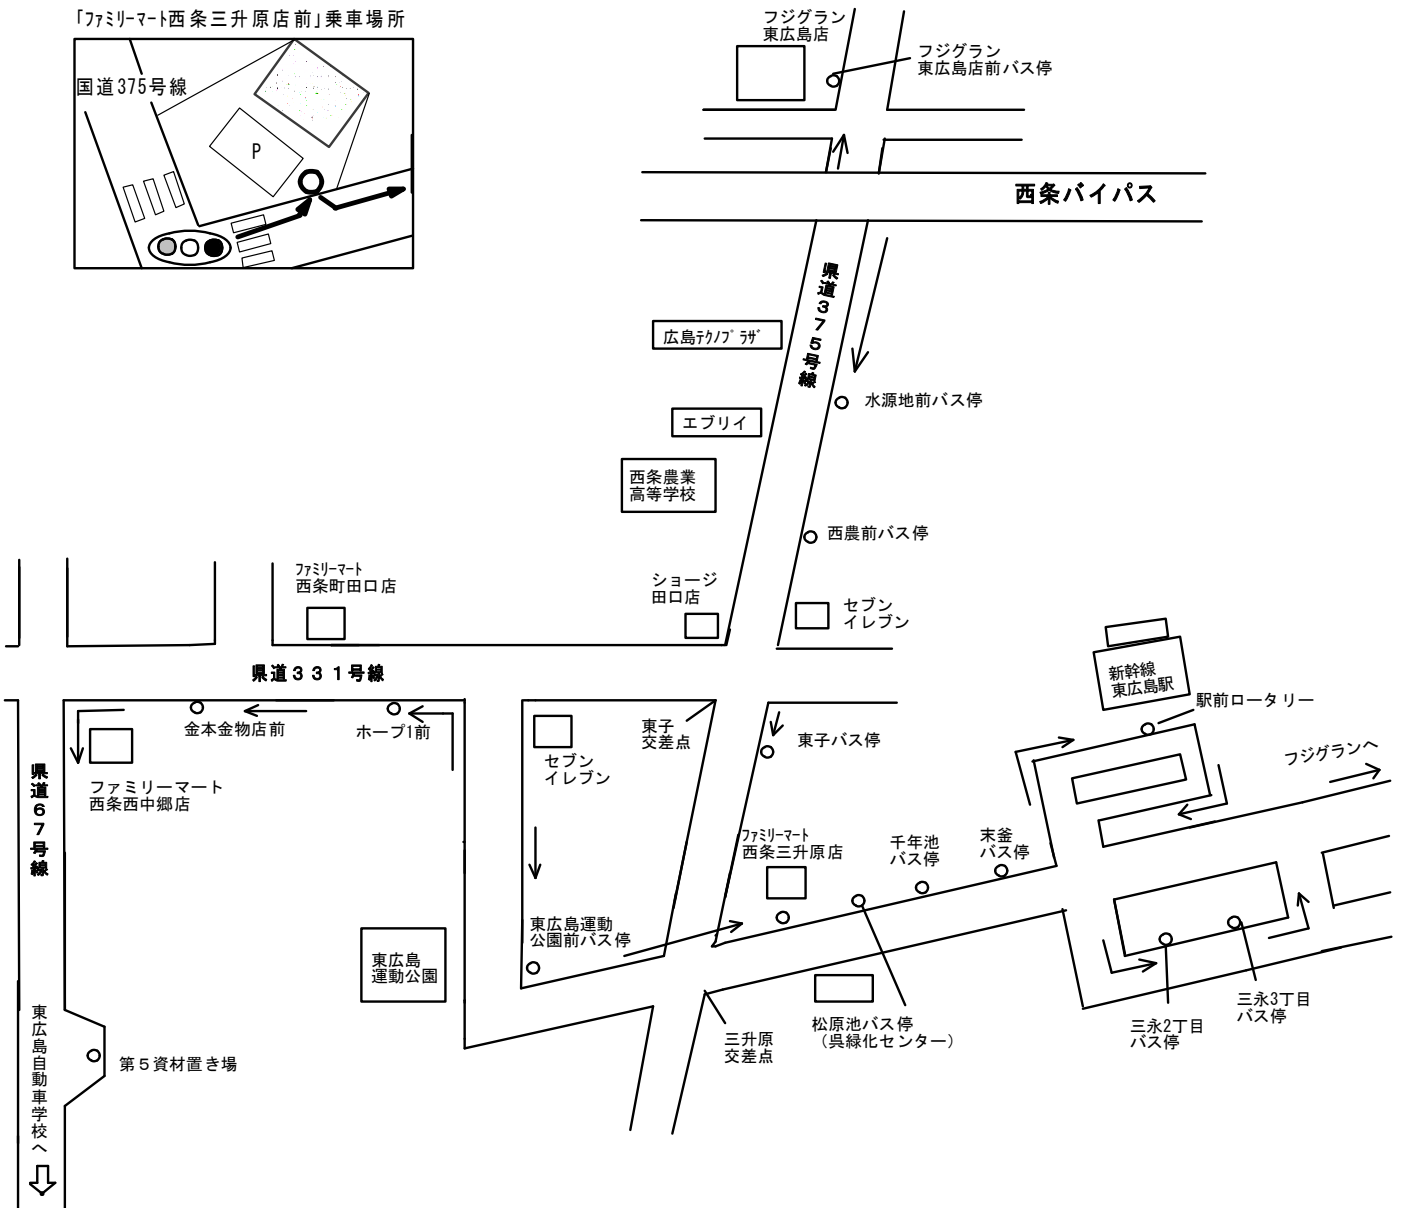

東広島運動公園・三永エリアルート送迎時刻表

広島県公安委員会指定
東広島自動車学校
 令和2年10月21日

東広島運動公園・三永ルート送迎時刻 (一部予約制)															
定期便							予約制							当校着	送り
東広島運動公園	ファミリーマート三升原	松原池バス停	千年池バス停	末釜バス停	東広島新幹線駅	三永2.3丁目	フジグランバス停	水源地前バス停	西農前バス停	東子バス停	ホープ1前	金本金物店前	第5資材置き場		
8:18	8:19	8:20	8:20	8:21	8:24	8:26	8:37	8:40	8:41	8:43	8:45	8:46	8:47	8:50	10:10
10:18	10:19	10:20	10:20	10:21	10:24	10:26	10:37	10:40	10:41	10:43	10:45	10:46	10:47	10:50	12:10
12:18	12:19	12:20	12:20	12:21	12:24	12:26	12:37	12:40	12:41	12:43	12:45	12:46	12:47	12:50	15:00
15:08	15:09	15:10	15:10	15:11	15:14	15:16	15:27	15:30	15:31	15:33	15:35	15:36	15:37	15:40	16:00
16:08	16:09	16:10	16:10	16:11	16:14	16:16	16:27	16:30	16:31	16:33	16:35	16:36	16:37	16:40	17:00
17:08	17:09	17:10	17:10	17:11	17:14	17:16	17:27	17:30	17:31	17:33	17:35	17:36	17:37	17:40	20:05

※予約制の場所からご利用の場合、迎え・送りともに予約が必要です。ご予約及びキャンセルは前日18:00までをお願いします。
 (休校日を挟む場合は直前の営業日)
 ただし、20:05の送り便のみご予約は必要ありません。