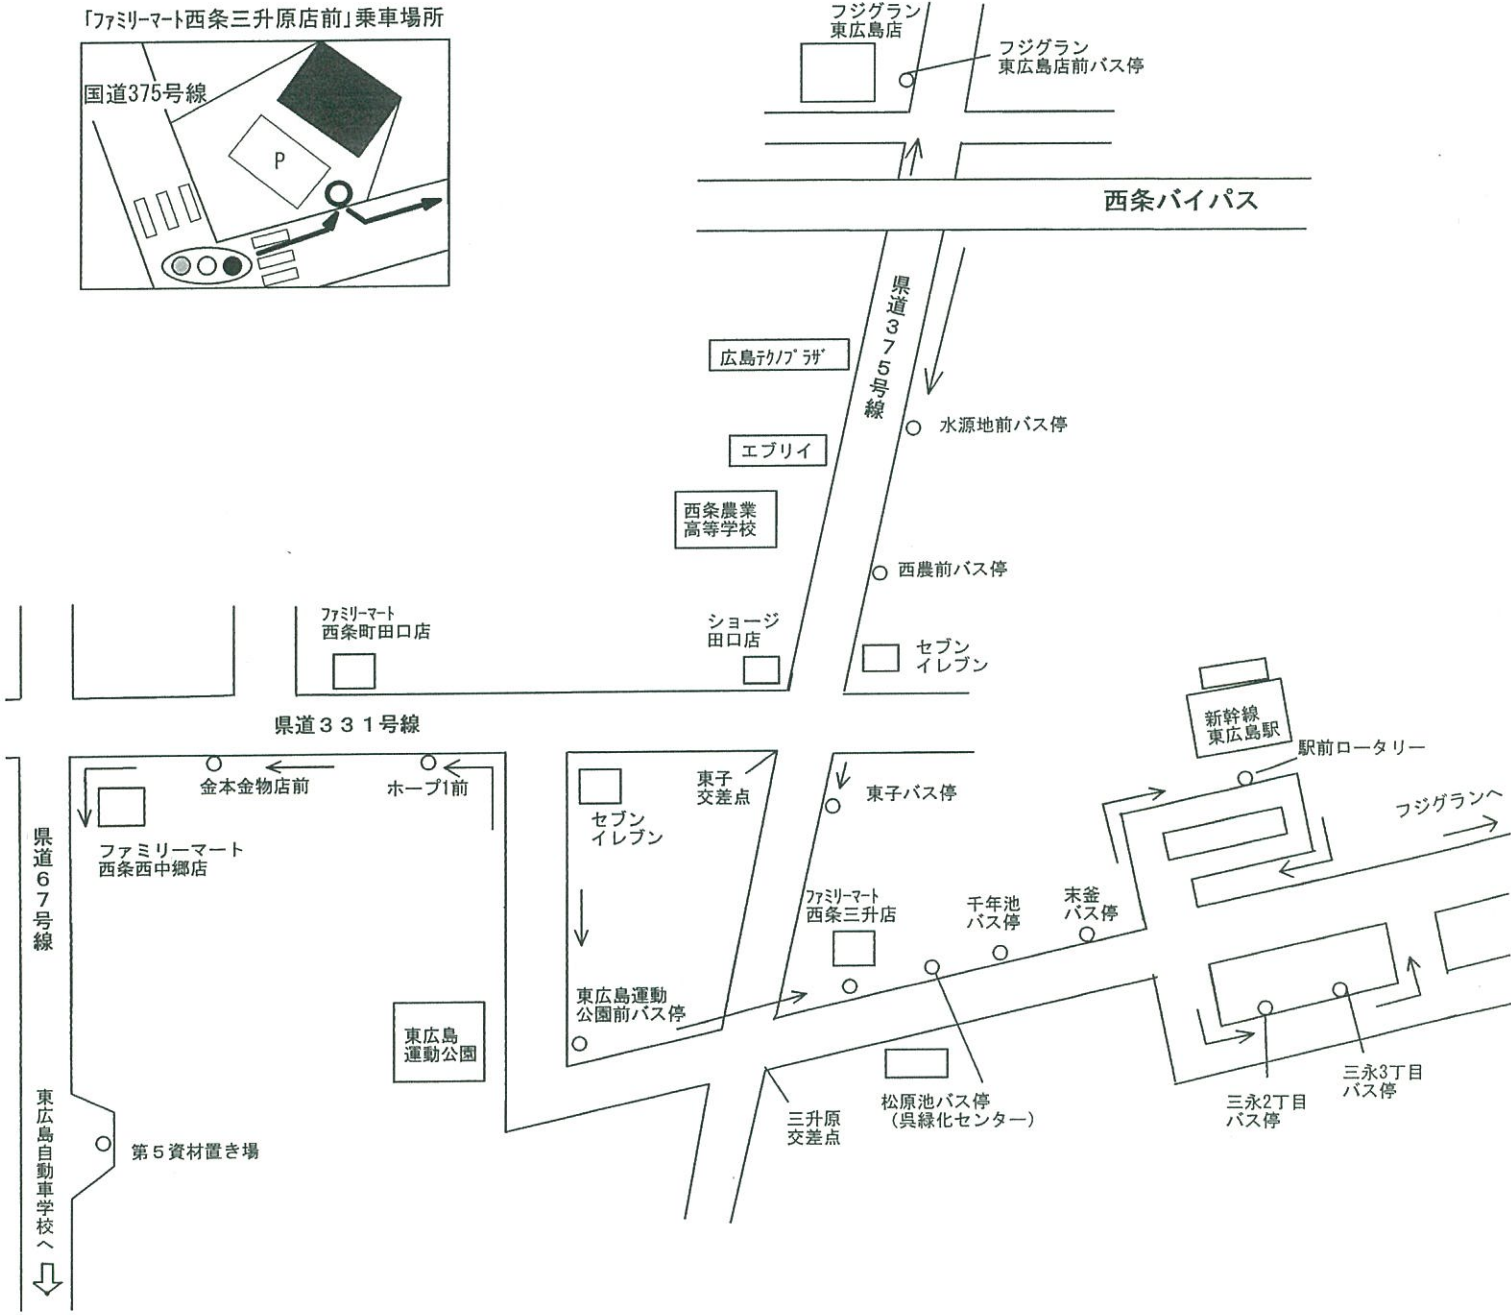

東広島運動公園・三永エリアルート送迎時刻表

広島県公安委員会指定
東広島自動車学校
 令和2年10月21日

定期便							予約制								当校着	送り
東広島運動公園	ファミリーマート三升原	松原池バス停	千年池バス停	末釜バス停	東広島新幹線駅	三永2.3丁目	フジグランバス停	水源地前バス停	西農前バス停	東子バス停	ホープ1前	金本金物店前	第5資材置き場			
8:18	8:19	8:20	8:20	8:21	8:24	8:26	8:37	8:40	8:41	8:43	8:45	8:46	8:47	8:50	10:10	
10:18	10:19	10:20	10:20	10:21	10:24	10:26	10:37	10:40	10:41	10:43	10:45	10:46	10:47	10:50	12:10	
12:18	12:19	12:20	12:20	12:21	12:24	12:26	12:37	12:40	12:41	12:43	12:45	12:46	12:47	12:50	15:00	
15:08	15:09	15:10	15:10	15:11	15:14	15:16	15:27	15:30	15:31	15:33	15:35	15:36	15:37	15:40	16:00	
16:08	16:09	16:10	16:10	16:11	16:14	16:16	16:27	16:30	16:31	16:33	16:35	16:36	16:37	16:40	17:00	
17:08	17:09	17:10	17:10	17:11	17:14	17:16	17:27	17:30	17:31	17:33	17:35	17:36	17:37	17:40	20:05	

※予約制の場所からご利用の場合、迎え・送りとともに予約が必要です。ご予約及びキャンセルは前日18:00までをお願いします。
 (休校日を挟む場合は直前の営業日)