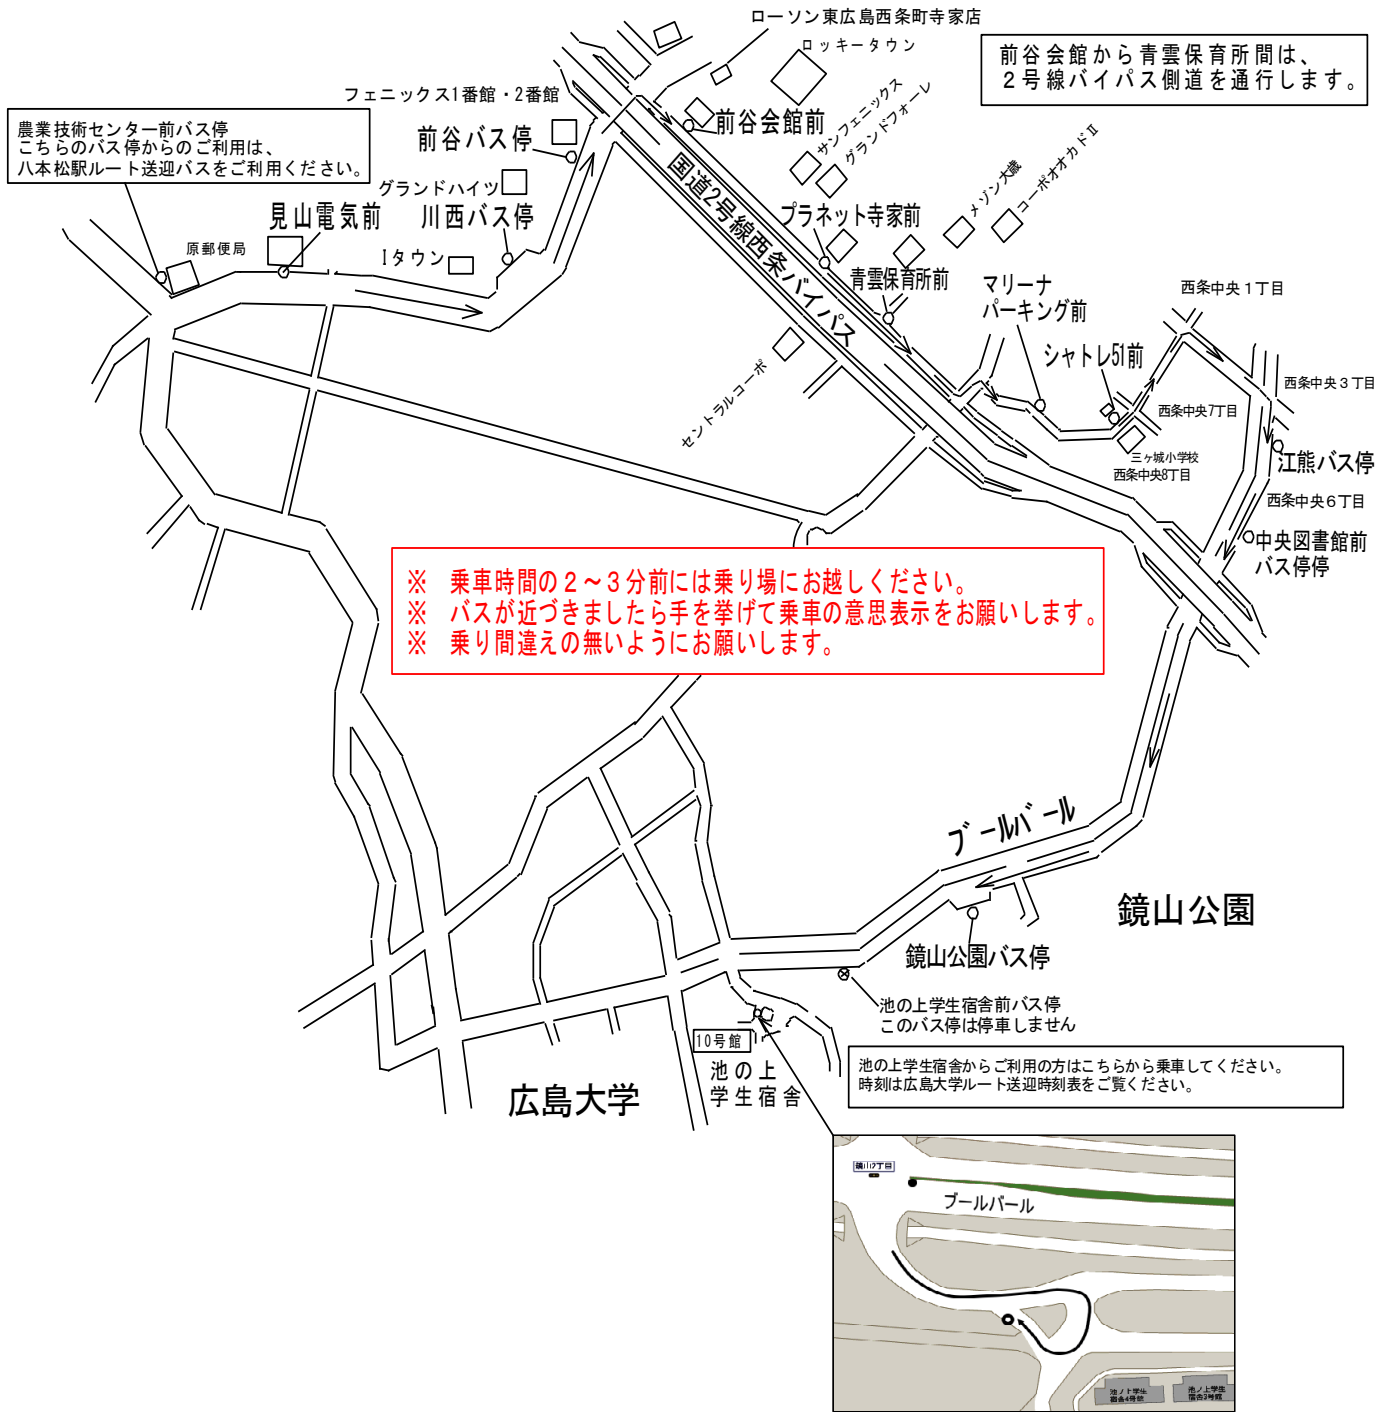

東広島自動車学校

原・下見・西条中央ルート送迎時刻表

原・下見・西条中央ルート送迎時刻											
見山電機前	川西・前谷バス停	バイパス入口前谷会館前	プラネット寺家前	青雲保育所前側道沿い	マリナパーク前	シャトレ51前	江熊バス停	中央図書館前バス停	鏡山公園バス停	当校着	送り
										8:50	9:10
8:20	8:21	8:22	8:23	8:24	8:26	8:26	8:28	8:29	8:31	8:50	10:10
9:20	9:21	9:22	9:23	9:24	9:26	9:26	9:28	9:29	9:31	9:50	12:10
10:20	10:21	10:22	10:23	10:24	10:26	10:26	10:28	10:29	10:31	10:50	13:00
12:20	12:21	12:22	12:23	12:24	12:26	12:26	12:28	12:29	12:31	12:50	14:00
13:15	13:16	13:17	13:18	13:19	13:21	13:21	13:23	13:24	13:26	13:47	15:00
14:15	14:16	14:17	14:18	14:19	14:21	14:21	14:23	14:24	14:26	14:47	16:00
15:15	15:16	15:17	15:18	15:19	15:21	15:21	15:23	15:24	15:26	15:47	17:00
16:10	16:11	16:13	16:14	16:15	16:17	16:17	16:19	16:20	16:23	16:42	18:10
17:10	17:11	17:13	17:14	17:15	17:17	17:17	17:19	17:20	17:23	17:42	19:10
18:20	18:21	18:23	18:24	18:25	18:27	18:27	18:29	18:30	18:33	18:52	20:05