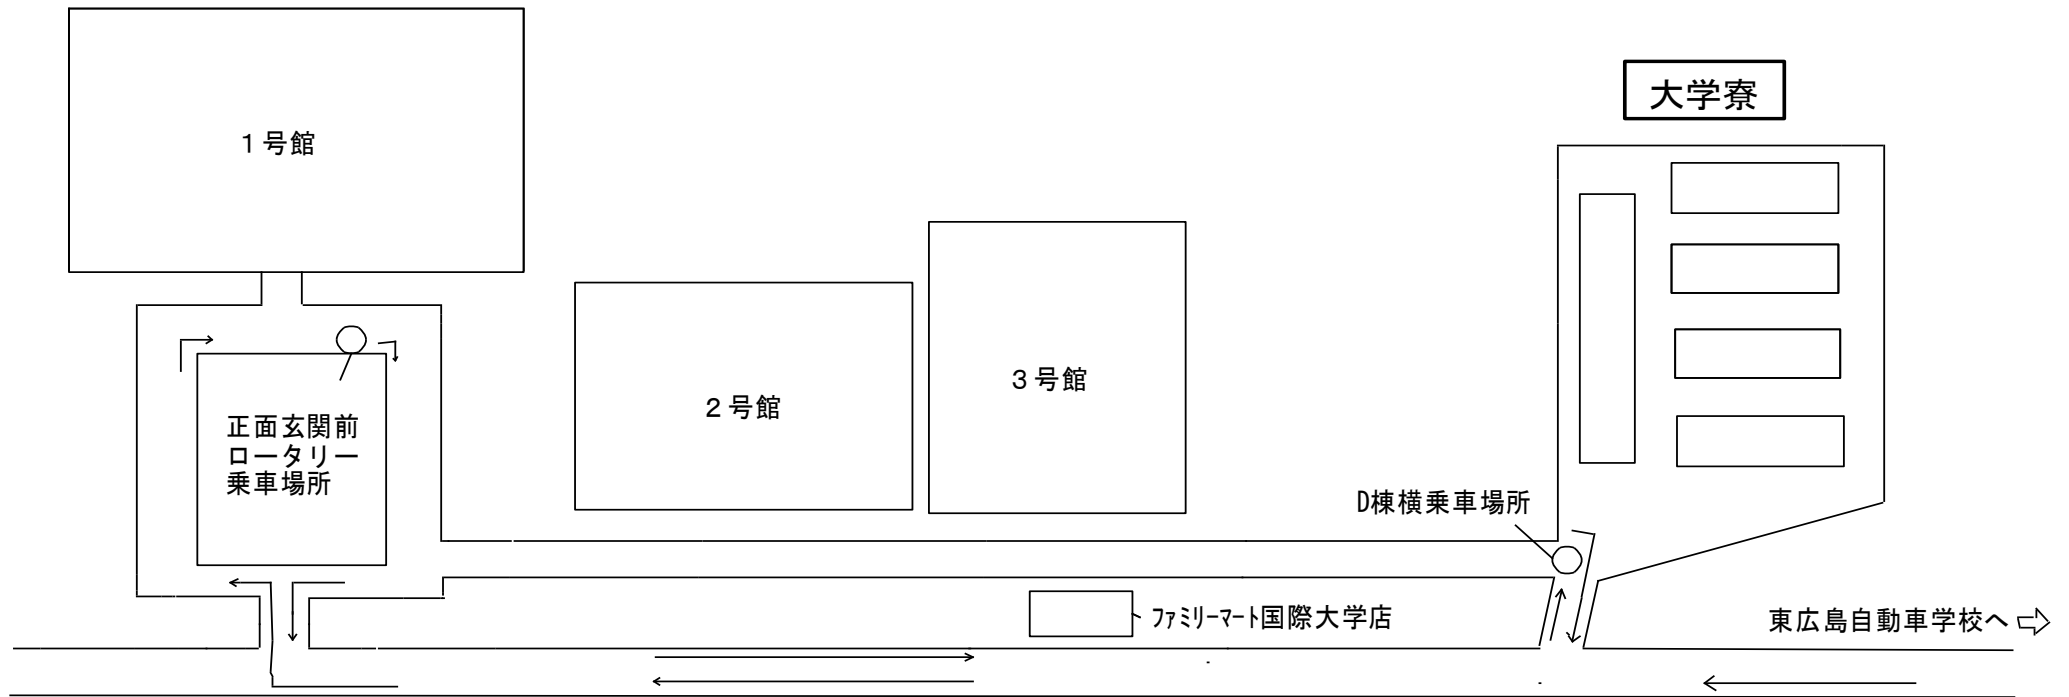

# 広島国際大学東広島キャンパスバス時刻表

広島県公安委員会指定  
東広島自動車学校  
令和5年8月7日

国際大学ルート送迎時刻（一部予約制）			
国際大学	国際大学寮	当校着	送り
8:00（予約制）	8:02（予約制）	8:50	10:10
			11:10
10:25（寮からスタート）	10:23（寮からスタート）	10:45	12:10
			14:00
12:30	12:32	12:50	15:00
			16:00
15:30	15:32	15:50	17:00
			18:10
16:30	16:32	16:50	19:10
			20:05
18:30	18:32	18:50	

※予約制のバスをご利用の場合、ご予約及びキャンセルは必ず前日18:00までをお願いします。（休校日を挟む場合は直前の営業日）