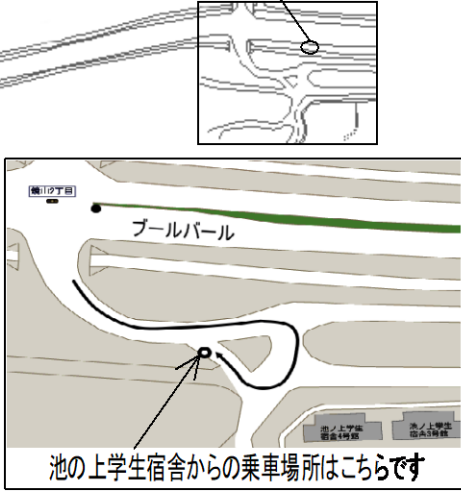

広島県公安委員会指定
東広島自動車学校
池の上学生宿舎・広島大学ルート送迎バス時刻表

プールバールの上学生宿舎前バス停は止まりません

お願い：歩道に駐輪しないでください
歩道への駐輪は、事故を誘発する恐れのある危険な違法行為です。また、点字ブロックは眼の不自由な方が安全に通行するためのものであって駐輪のためにある境界線ではありません。バス停ご利用の方は、必ずお近くの駐輪場をご利用ください。

←点字ブロック上にまで自転車が放置されています。歩道上の駐輪は禁止されています。

←正常な状態です。安全な歩行空間が確保されています。

ご理解とご協力をお願い申し上げます。

広大ルート送迎時刻										
池の上学生宿舎	広大会館前	かがら口	広大東口	山中池	広大中央口	広大北口	広大二神口	広大西口	当校着	送り
8:33	8:38	8:39	8:40	8:41	8:43	8:44	8:45	8:46	8:50	9:10
9:33	9:38	9:39	9:40	9:41	9:43	9:44	9:45	9:46	9:50	10:10
10:33	10:38	10:39	10:40	10:41	10:43	10:44	10:45	10:46	10:50	11:10
11:33	11:38	11:39	11:40	11:41	11:43	11:44	11:45	11:46	11:50	12:10
12:33	12:38	12:39	12:40	12:41	12:43	12:44	12:45	12:46	12:50	13:00
13:28	13:35	13:36	13:37	13:38	13:40	13:41	13:42	13:43	13:47	14:00
14:28	14:35	14:36	14:37	14:38	14:40	14:41	14:42	14:43	14:47	15:00
15:28	15:35	15:36	15:37	15:38	15:40	15:41	15:42	15:43	15:47	16:00
16:25	16:30	16:31	16:32	16:33	16:35	16:36	16:37	16:38	16:42	17:00
17:25	17:30	17:31	17:32	17:33	17:35	17:36	17:37	17:38	17:42	18:10
18:35	18:40	18:41	18:42	18:43	18:45	18:46	18:47	18:48	18:52	19:10
※池の上学生宿舎出発後、大会館前バス停から逆時計回りに運行します。										20:05

- お願い**
- 1 二上山バス停は、安全確保のため停車しません。
 - 2 広大北口は、乗車のみご利用いただけます。お帰りの際は中央口バス停をご利用ください。
 - 3 バス停は駐輪場ではありません、バス停に自転車を放置しないでください。