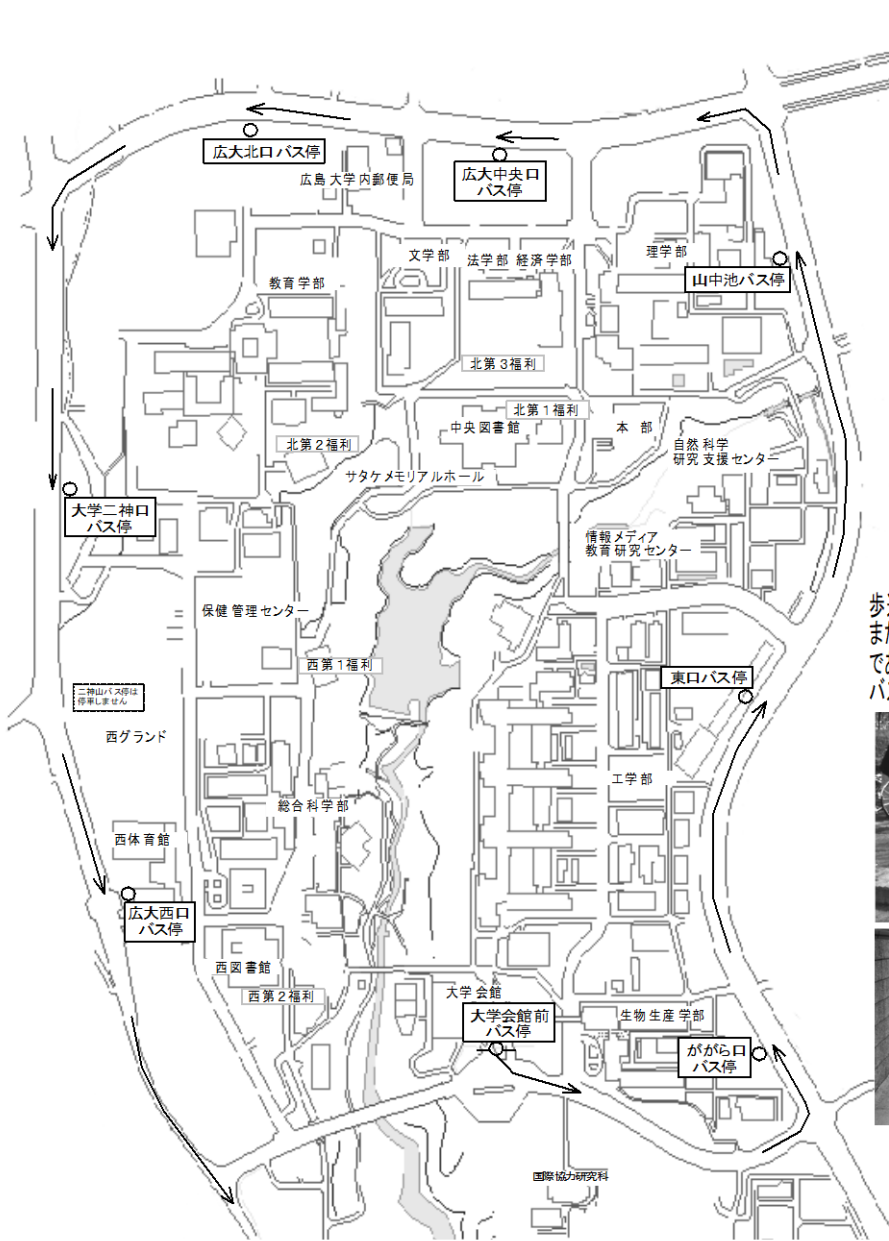

広島県公安委員会指定
東広島自動車学校
池の上学生宿舎・広島大学ルート送迎バス時刻表

プールバールの上学生宿舎前バス停は止まりません

お願い：歩道に駐輪しないでください
歩道への駐輪は、事故を誘発する恐れのある危険な違法行為です。また、点字ブロックは眼の不自由な方が安全に通行するためのものであって駐輪のためにある境界線ではありません。バス停ご利用の方は、必ずお近くの駐輪場をご利用ください。

←点字ブロック上にまで自転車が放置されています。歩道上の駐輪は禁止されています。

←正常な状態です。安全な歩行空間が確保されています。

ご理解とご協力をお願い申し上げます。

広大ルート送迎時刻										
池の上学生宿舎	広大会館前	かがら口	広大東口	山中池	広大中央口	広大北口	広大二神口	広大西口	当校着	送り
8:33	8:38	8:39	8:40	8:41	8:43	8:44	8:45	8:46	8:50	9:10
9:33	9:38	9:39	9:40	9:41	9:43	9:44	9:45	9:46	9:50	10:10
10:33	10:38	10:39	10:40	10:41	10:43	10:44	10:45	10:46	10:50	11:10
11:33	11:38	11:39	11:40	11:41	11:43	11:44	11:45	11:46	11:50	12:10
12:33	12:38	12:39	12:40	12:41	12:43	12:44	12:45	12:46	12:50	13:00
13:28	13:35	13:36	13:37	13:38	13:40	13:41	13:42	13:43	13:47	14:00
14:28	14:35	14:36	14:37	14:38	14:40	14:41	14:42	14:43	14:47	15:00
15:28	15:35	15:36	15:37	15:38	15:40	15:41	15:42	15:43	15:47	16:00
16:25	16:30	16:31	16:32	16:33	16:35	16:36	16:37	16:38	16:42	17:00
17:25	17:30	17:31	17:32	17:33	17:35	17:36	17:37	17:38	17:42	18:10
18:35	18:40	18:41	18:42	18:43	18:45	18:46	18:47	18:48	18:52	19:10
※池の上学生宿舎出発後、大会館前バス停から逆時計回りに運行します。										20:05

- お願い**
- 1 二上山バス停は、安全確保のため停車しません。
 - 2 広大北口は、乗車のみご利用いただけます。お帰りの際は中央口バス停をご利用ください。
 - 3 バス停は駐輪場ではありません、バス停に自転車を放置しないでください。