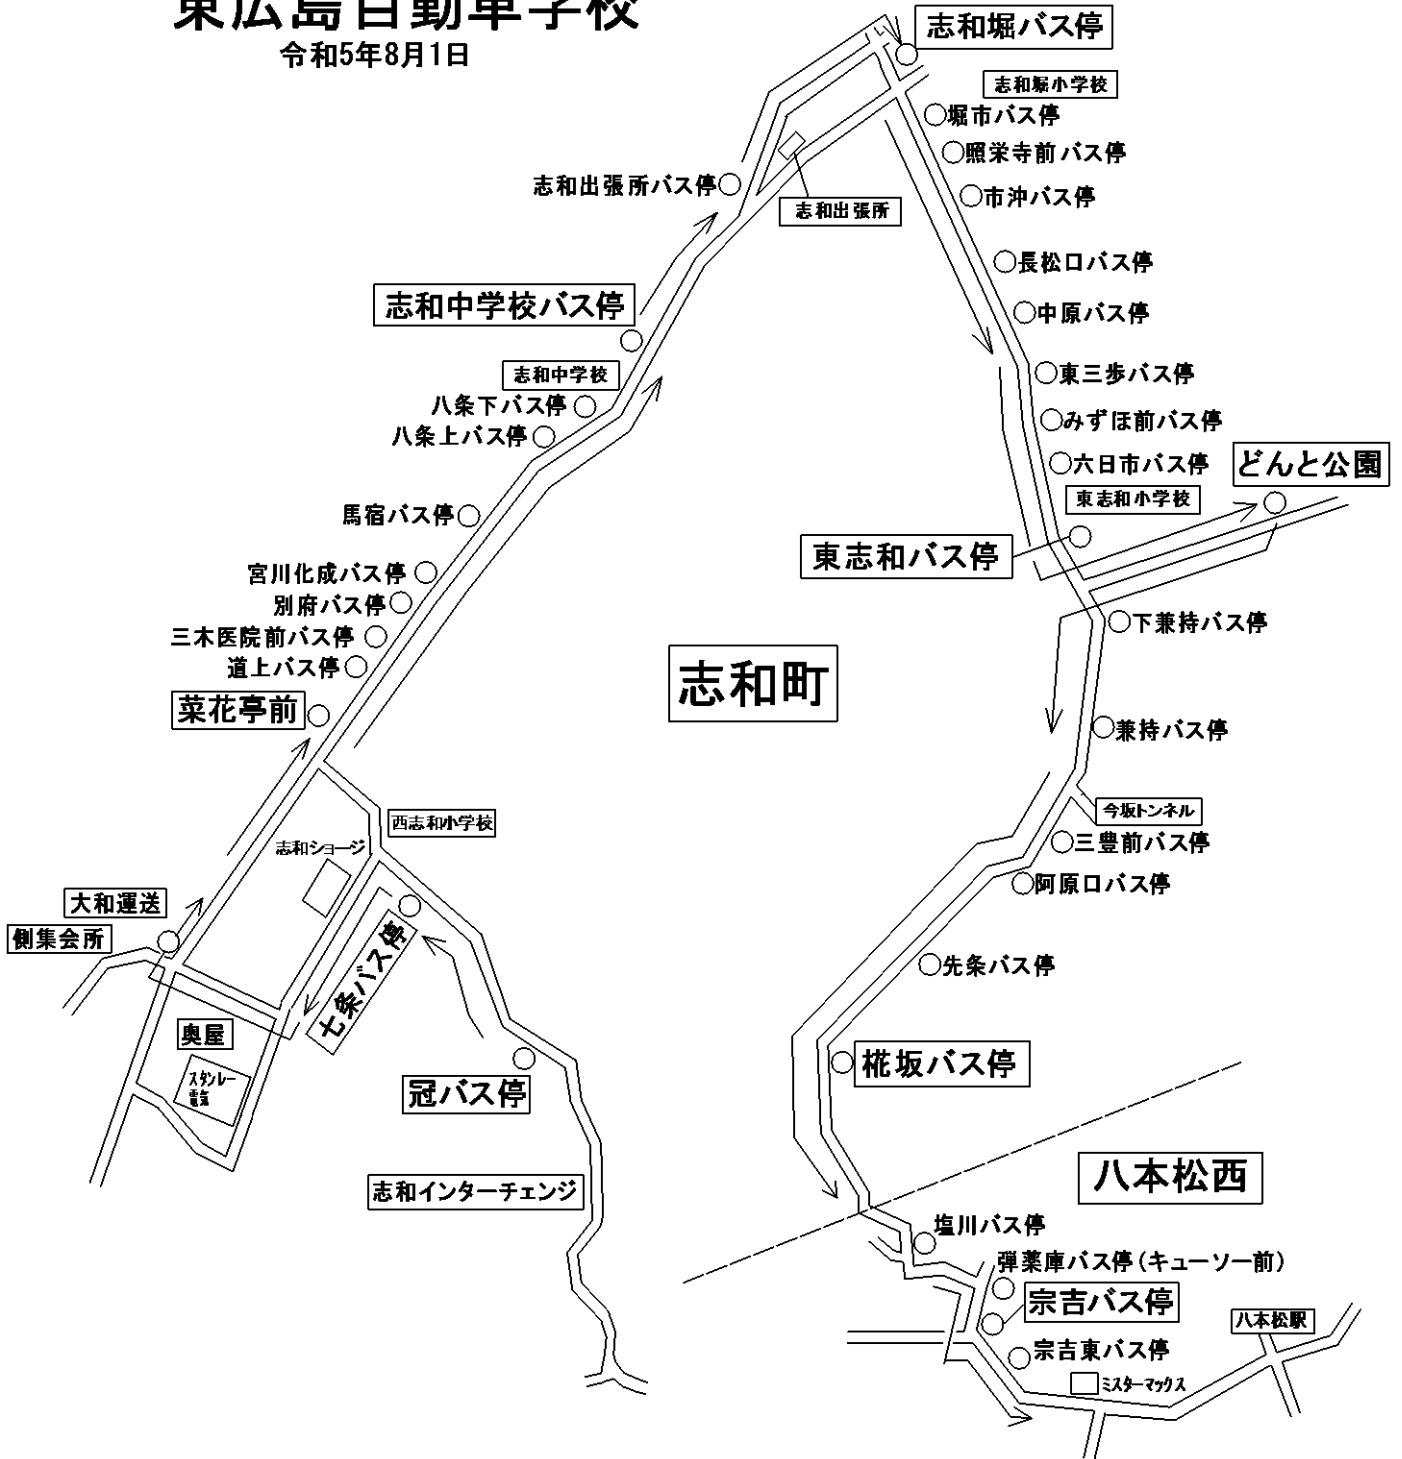

# 志和町・八本松西ルート送迎バス時刻表

広島県公安委員会指定

## 東広島自動車学校

令和5年8月1日

志和・八本松西ルート送迎時刻(完全予約制)											
冠バス停	七条バス停	奥屋	菜果亭前バス停	志和中バス停	志和堀バス停	東志和バス停 (郵便局前)	内どんと公園	樅坂バス停	宗吉バス停 進藤理容店 向い側	当校着	送り
7:57	7:59	8:01	8:03	8:06	8:09	8:12	8:15	8:21	8:25	8:50	15:00
15:57	15:59	16:01	16:03	16:06	16:09	16:12	16:15	16:21	16:25	16:50	20:05

こちらのルートは迎え・送りともに予約が必要です。ご予約及びキャンセルは前日18:00までをお願いします。

(休校日を挟む場合は直前の営業日)