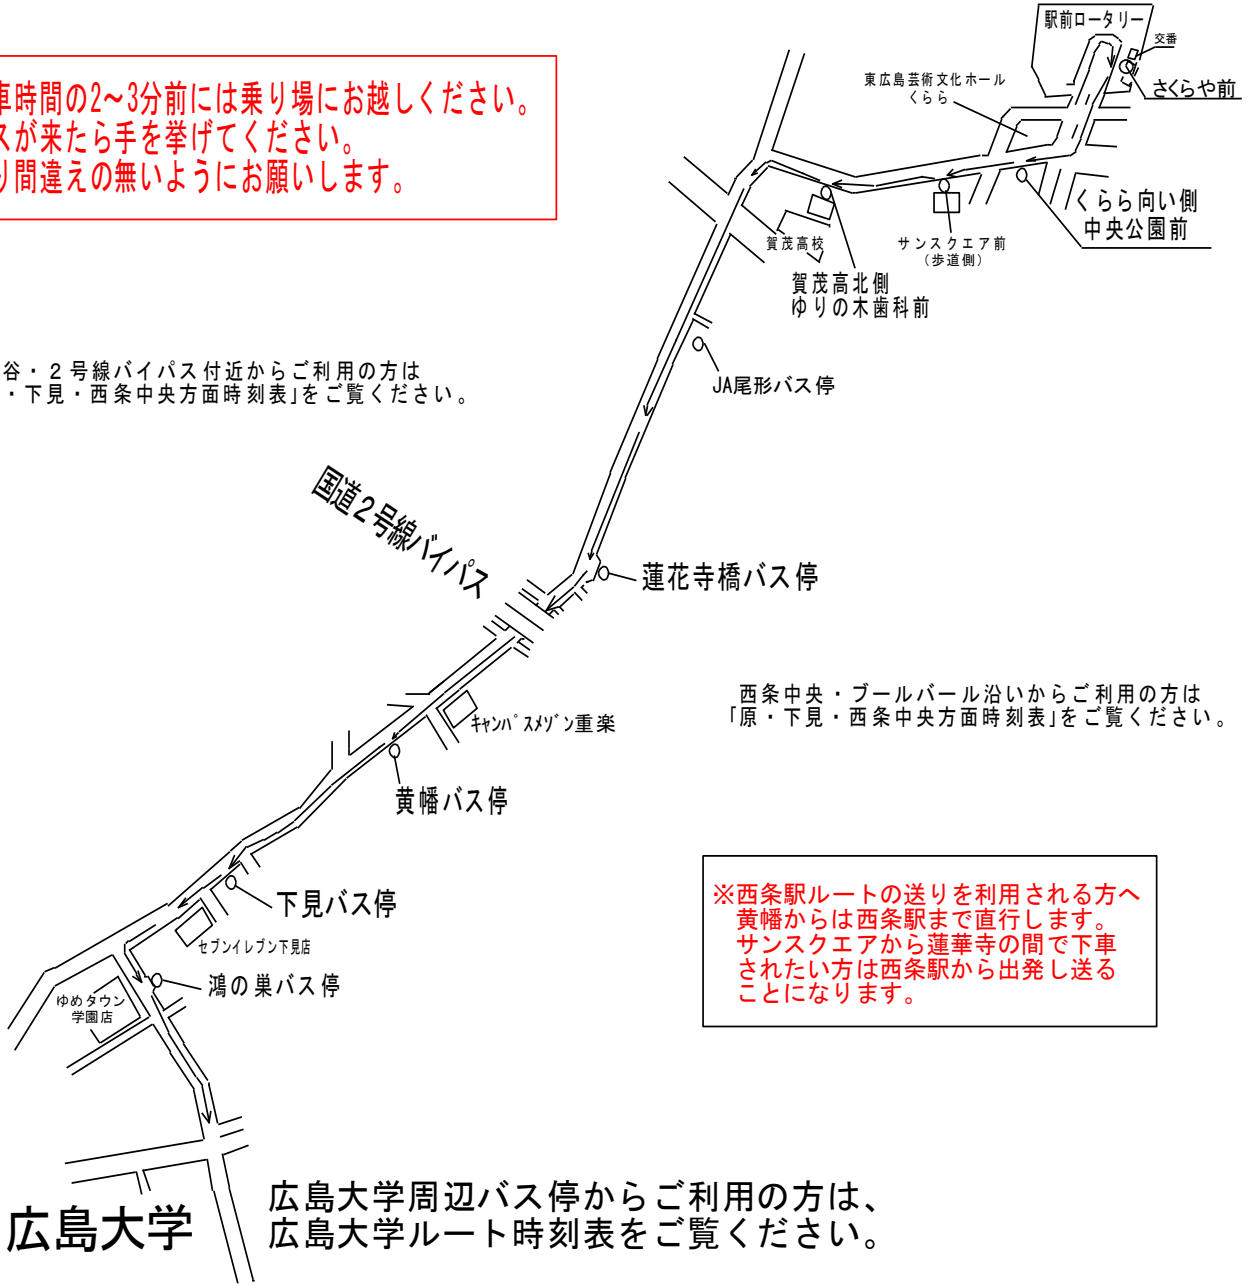

東広島自動車学校

西条駅ルート送迎バス時刻表

西条駅

乗車時間の2~3分前には乗り場にお越しください。
バスが来たら手を挙げてください。
乗り間違えの無いようにお願いします。

前谷・2号線バイパス付近からご利用の方は
「原・下見・西条中央方面時刻表」をご覧ください。

西条中央・プールバール沿いからご利用の方は
「原・下見・西条中央方面時刻表」をご覧ください。

※西条駅ルートの送迎を利用される方へ
黄幡からは西条駅まで直行します。
サンスクエアから蓮華寺の間で下車
されたい方は西条駅から出発し送迎
ことになります。

広島大学
広島大学周辺バス停からご利用の方は、
広島大学ルート時刻表をご覧ください。

西条駅ルート送迎時刻										
西条駅	くらら向い側	サンスクエア前	賀茂高北側	JA尾形バス停	蓮華寺橋	黄幡バス停	下見バス停	広大通り	当校着	送り
さくらや前	中央公園前	(歩道側)	ゆりの木歯科前		バス停		(セブンイレブン横)	鴻ノ巣バス停		
8:20	8:21	8:22	8:23	8:27	8:28	8:30	8:31	8:33	8:40	9:10
9:30	9:31	9:32	9:33	9:37	9:38	9:40	9:41	9:43	9:50	12:10
10:30	10:31	10:32	10:33	10:37	10:38	10:40	10:41	10:43	10:50	13:00
12:30	12:31	12:32	12:33	12:37	12:38	12:40	12:41	12:43	12:50	14:00
13:25	13:26	13:27	13:28	13:32	13:33	13:35	13:36	13:38	13:45	15:00
14:25	14:26	14:27	14:28	14:32	14:33	14:35	14:36	14:38	14:45	16:00
15:25	15:26	15:27	15:28	15:32	15:33	15:35	15:36	15:38	15:45	17:00
16:25	16:26	16:27	16:28	16:32	16:33	16:35	16:36	16:38	16:45	18:10
17:30	17:31	17:32	17:33	17:37	17:38	17:40	17:41	17:43	17:50	19:10
18:30	18:31	18:32	18:33	18:37	18:38	18:40	18:41	18:43	18:50	20:05