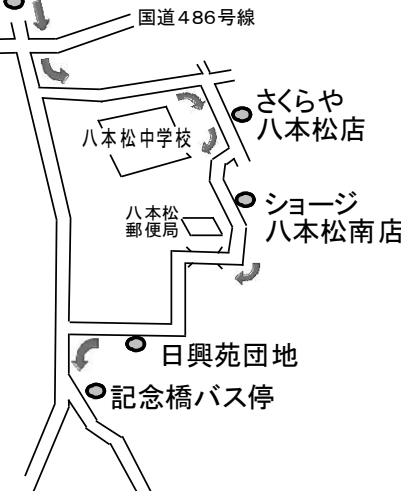

八本松駅・下見ショージルート送迎バス時刻表

広島県公安委員会指定

東広島自動車学校

令和2年10月21日

八本松駅南ロータリー乗車場所
時計塔とWCあたりの歩道でお待ちください。

八本松駅南ロータリー

以下のバス停では9時台の送迎バスがご利用いただけます。
(バスは大学方向から来ます。)

八本松ルート送迎時刻

八本松駅南側	さくらや八本松店前	八本松南ショージ前	日興苑団地	記念橋バス停	原郵便局前	千野丸バス停	西側バス停(旧道)	下見大池バス停(旧道・2ヶ所)	当校着	送り
8:30	8:32	8:33	8:34	8:35	8:38	8:40		8:42	8:50	10:10
10:30	10:32	10:33	10:34	10:35	10:38	10:40		10:42	10:50	11:10
12:30	12:32	12:33	12:34	12:35	12:38	12:40		12:42	12:50	12:10
13:30	13:32	13:33	13:34	13:35	13:38	13:40		13:42	13:50	13:00
14:30	14:32	14:33	14:34	14:35	14:38	14:40		14:42	14:50	14:00
15:30	15:32	15:33	15:34	15:35	15:38	15:40		15:42	15:50	15:00
16:30	16:32	16:33	16:34	16:35	16:38	16:40		16:42	16:50	16:00
17:30	17:32	17:33	17:34	17:35	17:38	17:40		17:42	17:50	17:00
18:30	18:32	18:33	18:34	18:35	18:38	18:40		18:42	18:50	18:10
										19:10
										20:05

9時限定迎え(逆ルート)	下見大池バス停2ヶ所	西側バス停	千野丸バス停	ファミリーマート八本松原店向かい側 (一方通行の合流場所)	当校着
	9:15	9:15	9:17	9:19	9:50

※この時間帯の乗車場所は逆側となります