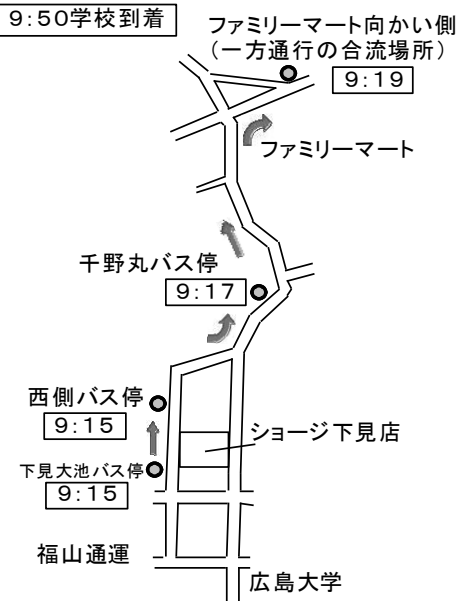

八本松駅・下見ショージルート送迎バス時刻表

広島県公安委員会指定

東広島自動車学校

令和2年10月21日

八本松駅南ロータリー乗車場所
時計塔とWCあたりの歩道でお待ちください。

八本松駅南ロータリー

以下のバス停では9時台の送迎バスがご利用いただけます。
(バスは大学方向から来ます。)

八本松ルート送迎時刻

八本松駅南側	さくらや八本松店前	八本松南ショージ前	日興苑団地	記念橋バス停	原郵便局前	千野丸バス停	西側バス停(旧道)	下見大池バス停(旧道・2ヶ所)	当校着	送り
8:30	8:32	8:33	8:34	8:35	8:38	8:40		8:42	8:50	10:10
10:30	10:32	10:33	10:34	10:35	10:38	10:40		10:42	10:50	11:10
12:30	12:32	12:33	12:34	12:35	12:38	12:40		12:42	12:50	12:10
13:30	13:32	13:33	13:34	13:35	13:38	13:40		13:42	13:50	13:00
14:30	14:32	14:33	14:34	14:35	14:38	14:40		14:42	14:50	14:00
15:30	15:32	15:33	15:34	15:35	15:38	15:40		15:42	15:50	15:00
16:30	16:32	16:33	16:34	16:35	16:38	16:40		16:42	16:50	16:00
17:30	17:32	17:33	17:34	17:35	17:38	17:40		17:42	17:50	17:00
18:30	18:32	18:33	18:34	18:35	18:38	18:40		18:42	18:50	18:10
										19:10
										20:05

9時限定迎え(逆ルート)	下見大池バス停2ヶ所	西側バス停	千野丸バス停	ファミリーマート八本松原店向かい側 (一方通行の合流場所)	当校着
	9:15	9:15	9:17	9:19	9:50

※この時間帯の乗車場所は逆側となります