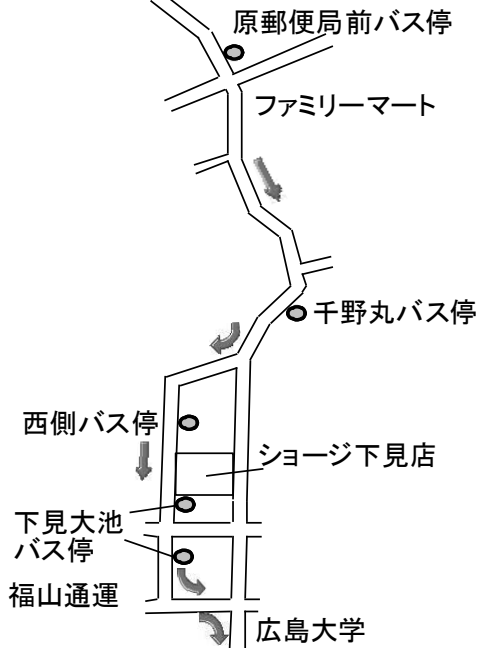

八本松駅・下見ショージルート送迎バス時刻表

広島県公安委員会指定

東広島自動車学校

令和2年10月21日

八本松駅南ロータリー乗車場所
時計塔とWCあたりの歩道でお待ちください。

八本松駅南ロータリー

以下のバス停では9時台の送迎バスがご利用いただけます。
(バスは大学方向から来ます。)

八本松ルート送迎時刻

八本松駅南側	さくらや八本松店前	八本松南ショージ前	日興苑団地	記念橋バス停	原郵便局前	千野丸バス停	西側バス停(旧道)	下見大池バス停(旧道・2ヶ所)	当校着	送り
8:30	8:32	8:33	8:34	8:35	8:38	8:40		8:42	8:50	10:10
10:30	10:32	10:33	10:34	10:35	10:38	10:40		10:42	10:50	11:10
12:30	12:32	12:33	12:34	12:35	12:38	12:40		12:42	12:50	12:10
13:30	13:32	13:33	13:34	13:35	13:38	13:40		13:42	13:50	13:00
14:30	14:32	14:33	14:34	14:35	14:38	14:40		14:42	14:50	14:00
15:30	15:32	15:33	15:34	15:35	15:38	15:40		15:42	15:50	15:00
16:30	16:32	16:33	16:34	16:35	16:38	16:40		16:42	16:50	16:00
17:30	17:32	17:33	17:34	17:35	17:38	17:40		17:42	17:50	17:00
18:30	18:32	18:33	18:34	18:35	18:38	18:40		18:42	18:50	18:10
										19:10
										20:05

9時限定迎え(逆ルート)	下見大池バス停2ヶ所	西側バス停	千野丸バス停	ファミリーマート八本松原店向かい側 (一方通行の合流場所)	当校着
	9:15	9:15	9:17	9:19	9:50

※この時間帯の乗車場所は逆側となります