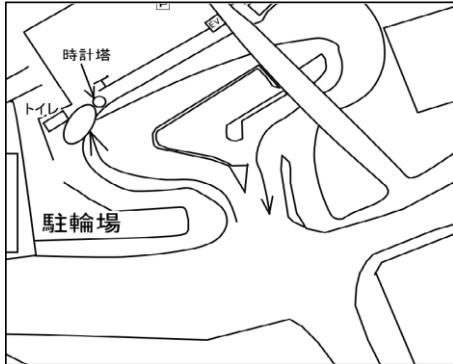

八本松駅・下見ショージルート送迎バス時刻表

広島県公安委員会指定

東広島自動車学校

令和2年10月21日

八本松駅南ロータリー乗車場所
時計塔とWCあたりの歩道でお待ちください。

八本松駅南ロータリー

以下のバス停では9時台の送迎バスがご利用いただけます。
(バスは大学方向から来ます。)

八本松ルート送迎時刻

9時限定迎え(逆ルート)	下見大池バス停2ヶ所	西側バス停	千野丸バス停	ファミリーマート八本松原店向かい側 (一方通行の合流場所)	当校着
	9:15	9:15	9:17	9:19	9:50

※この時間帯の乗車場所は逆側となります