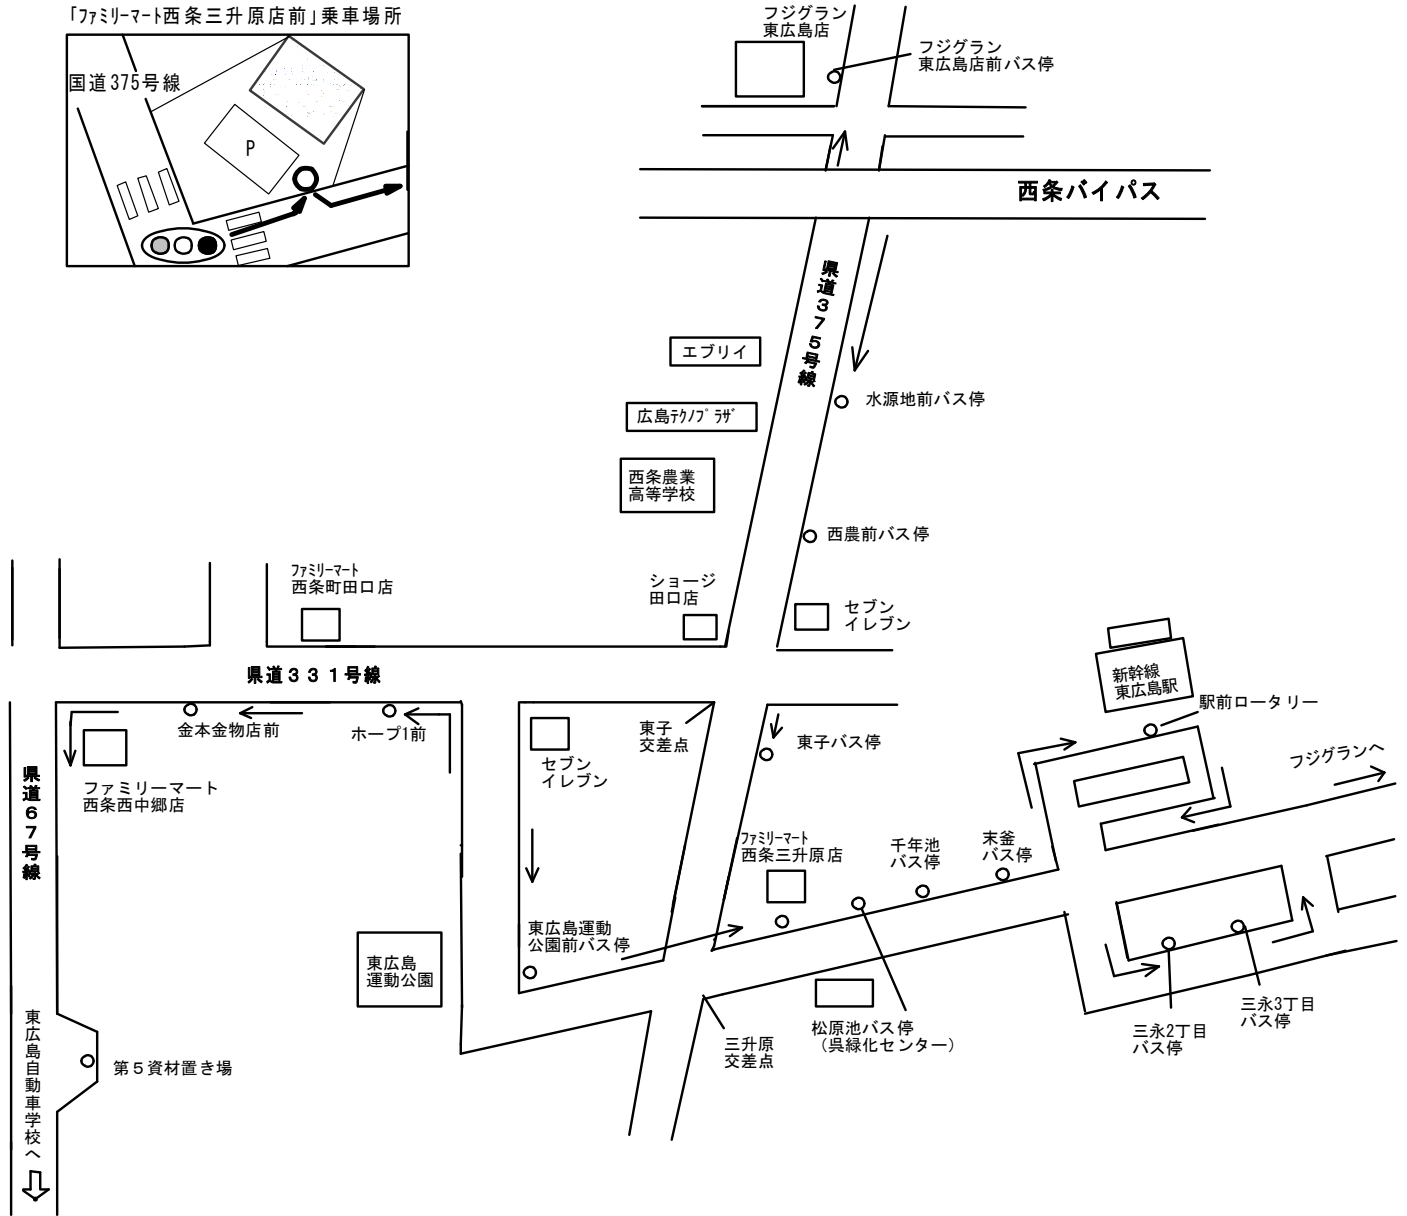

東広島運動公園・三永エリアルート送迎時刻表

広島県公安委員会指定
東広島自動車学校
 令和6年4月1日

東広島運動公園・三永ルート送迎時刻（完全予約制）

予約制														当校着	送り
東広島運動公園	ファミリーマート三升原	松原池バス停	千年池バス停	末釜バス停	東広島新幹線駅	三永2.3丁目	フジグランバス停	水源池前バス停	西農前バス停	東子バス停	ホープ1前	金本金物店前	第5資材置き場		
8:18	8:19	8:20	8:20	8:21	8:24	8:26	8:37	8:40	8:41	8:43	8:45	8:46	8:47	8:50	
10:18	10:19	10:20	10:20	10:21	10:24	10:26	10:37	10:40	10:41	10:43	10:45	10:46	10:47	10:50	10:10
12:18	12:19	12:20	12:20	12:21	12:24	12:26	12:37	12:40	12:41	12:43	12:45	12:46	12:47	12:50	12:10
15:08	15:09	15:10	15:10	15:11	15:14	15:16	15:27	15:30	15:31	15:33	15:35	15:36	15:37	15:40	15:00
17:08	17:09	17:10	17:10	17:11	17:14	17:16	17:27	17:30	17:31	17:33	17:35	17:36	17:37	17:40	20:05

※予約制の場所からご利用の場合、迎え・送りともに予約が必要です。ご予約及びキャンセルは前日18:00までをお願いします。
 (休校日を挟む場合は直前の営業日)
 ただし、20:05の送り便のみご予約は必要ありません。