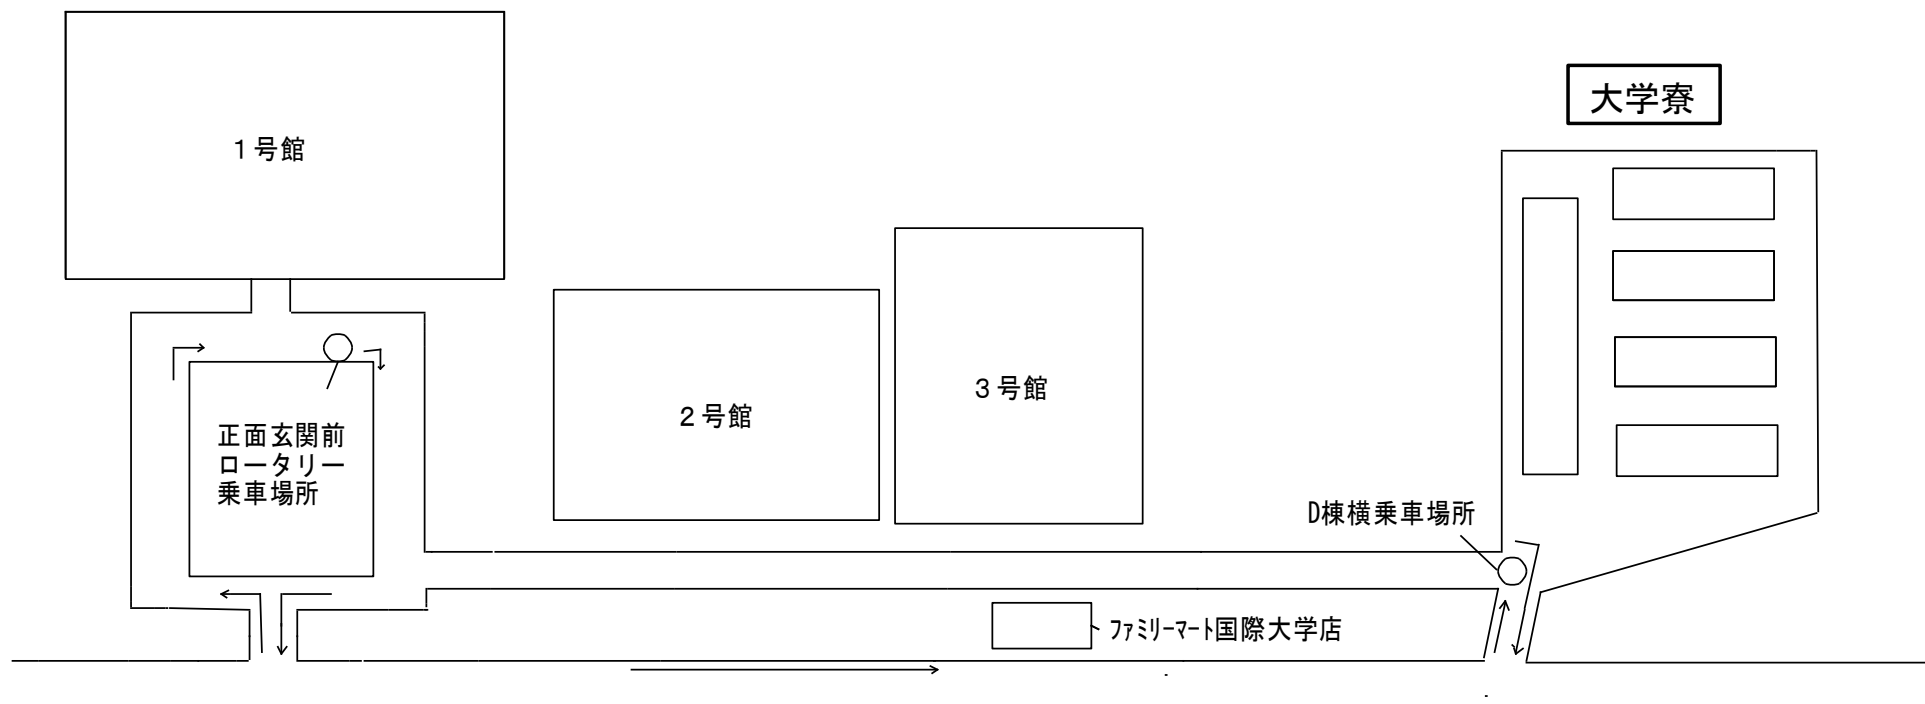

広島国際大学東広島キャンパスバス時刻表

広島県公安委員会指定
東広島自動車学校
令和6年4月1日

国際大学ルート送迎時刻（一部予約制）				
国際大学	国際大学寮	当校着	教習可能時間	送り
8:00（予約制）	8:02（予約制）	8:50		10:10
10:55	10:57	①11:20	13:00～	12:10
12:30	12:32	12:50		14:00
14:55	14:57	②15:20	16:00～	16:00
16:30	16:32	16:50		17:00
17:55	17:57	③18:20	19:10～	19:10 20:05

※予約制のバスをご利用の場合、ご予約及びキャンセルは必ず前日18:00までをお願いします。（休校日を挟む場合は直前の営業日）

①②③は教習可能時間にご注意ください。